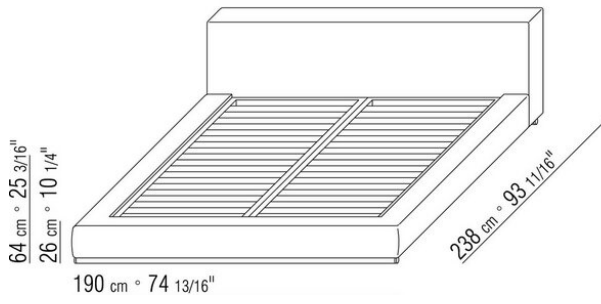

## GROUNDPIECE | ANTONIO CITTERIO | 2001

窗的底座采用实木复合板和金属，填充延展性聚氨酯，表面覆盖双层保护织物

床头板采用实木，填充延展性聚氨酯，表面覆盖双层保护织物

管状金属脚，直径3厘米，表面处理为灰色环氧粉末烤漆。与地面接触的脚垫为热塑性材料

床板采用木条床垫架

覆盖面料有织物与真皮版本可选，均可拆卸

床头柜

结构采用金属，表面覆盖皮革，颜色有灰色5003，深棕色5004，暗棕色5013，黑色5005，橄榄绿5006，保加利亚红5008，沙色5001，烟草色5015，深棕色绒面皮6004，黑色绒面皮6005，橄榄绿绒面皮6003，沙色绒面皮6001

注意：所示售价不包括床垫，请参考“床上用品”页面。

注意：床垫架分两件供应

---

Flexform

保留在任何时候对其产品进行其认为适当的改进或修改的权利，包括美学性质、技术性质、尺寸和材料等方面，恕不另行通知。

床/床上用品

COD. 011M40

COD. 011M41