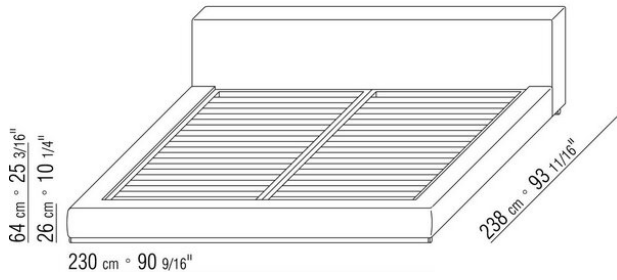

COD. 011M42