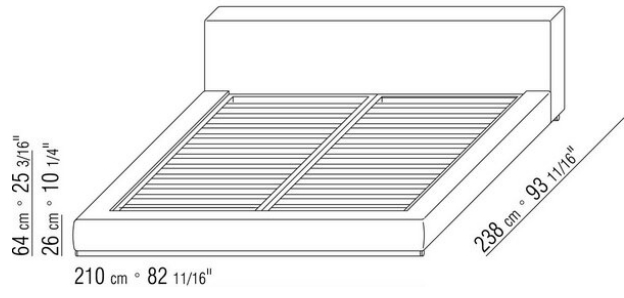

## GROUNDPIECE | ANTONIO CITTERIO | 2001

窗的底座采用实木复合板和金属，填充延展性聚氨酯，表面覆盖双层保护织物

床头板采用实木，填充延展性聚氨酯，表面覆盖双层保护织物

管状金属脚，直径3厘米，表面处理为灰色环氧粉末烤漆。与地面接触的脚垫为热塑性材料

床板采用木条床垫架

覆盖面料有织物与真皮版本可选，均可拆卸

床头柜

结构采用金属，表面覆盖皮革，颜色有灰色5003，深棕色5004，暗棕色5013，黑色5005，橄榄绿5006，保加利亚红5008，沙色5001，烟草色5015，深棕色绒面皮6004，黑色绒面皮6005，橄榄绿绒面皮6003，沙色绒面皮6001

注意：所示售价不包括床垫，请参考“床上用品”页面。

注意：床垫架分两件供应

---

Flexform

保留在任何时候对其产品进行其认为适当的改进或修改的权利，包括美学性质、技术性质、尺寸和材料等方面，恕不另行通知。

床/床上用品

COD. 011M40

COD. 011M41