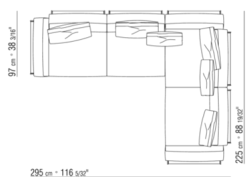

Intreccio pieno

014LXA

- N.3 COD.014L98 - CUSCINO CM.63 x55
- N.1 COD.014L17 - FIANCO / ANGOLO SX / CUIOIO CM.198 x97
- N.1 COD.014L40 - DIVANO / ANGOLO CUIOIO CM.225 x97
- N.3 COD.014L99 - CUSCINO CM.52 x48