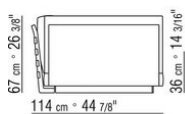

COD. 014V95