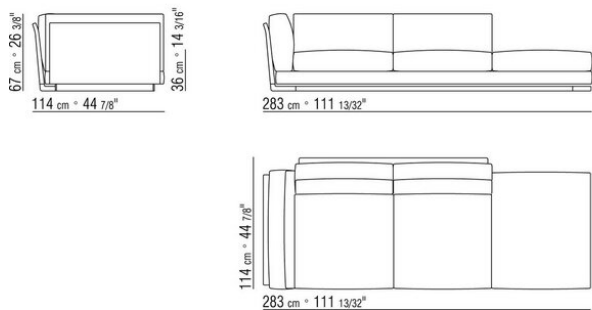

COD. 014V93

COD. 014V89