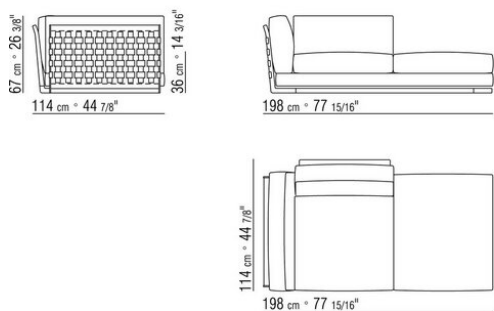

COD. 014V89

COD. 014V83