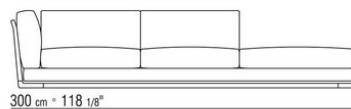

COD. 014V95