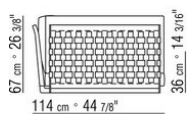

COD. 014V83

COD. 014V85

COD. 014V89

COD. 014V91

COD. 014V93

COD. 014V95

COD. 014V97

COD. 014VAA

Intreccio pieno

014LXA

- N.3 COD.014L98 - CUSCINO CM.63 x55
- N.1 COD.014L17 - FIANCO / ANGOLO SX / CUIOIO CM.198 x97
- N.1 COD.014L40 - DIVANO / ANGOLO CUIOIO CM.225 x97
- N.3 COD.014L99 - CUSCINO CM.52 x48