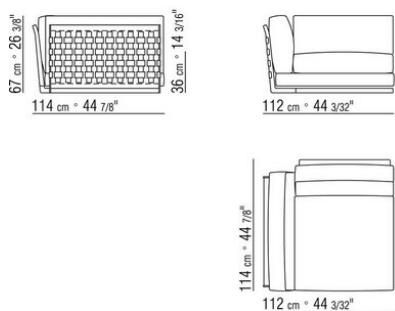

COD. 014V79

COD. 014V75