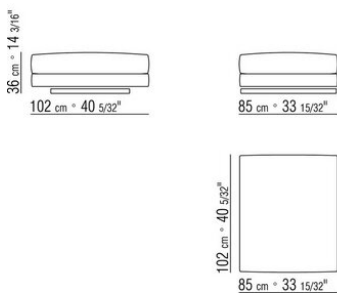

COD. 014V63

COD. 014V55