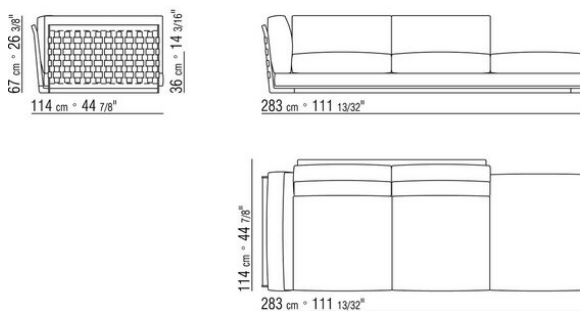

COD. 014V91

COD. 014V85