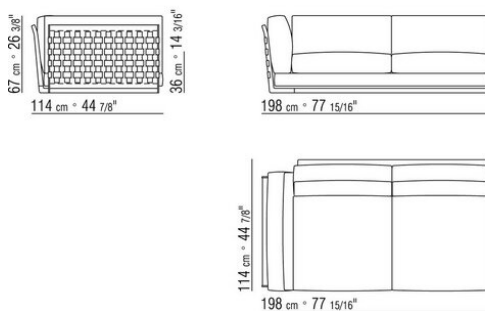

COD. 014V81

COD. 014V77