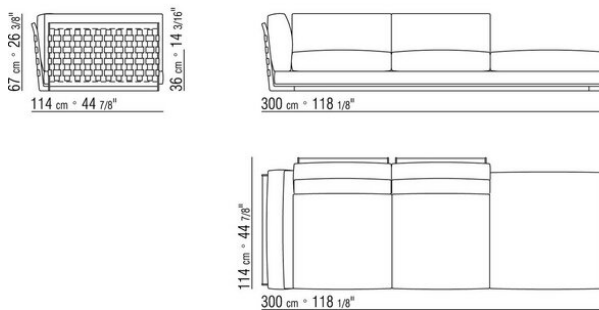

COD. 014V83

COD. 014V85

COD. 014V89

COD. 014V91

COD. 014V93

COD. 014V95

COD. 014V97

COD. 014VAA

Intreccio pieno

014LXA

- N.3 COD.014L98 - CUSCINO CM.63 x55
- N.1 COD.014L17 - FIANCO / ANGOLO SX / CUIOIO CM.198 x97
- N.1 COD.014L40 - DIVANO / ANGOLO CUIOIO CM.225 x97
- N.3 COD.014L99 - CUSCINO CM.52 x48