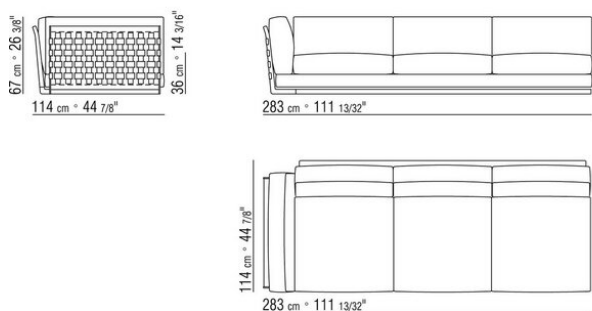

COD. 014V83

COD. 014V79