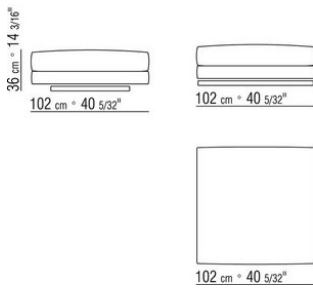

COD. 014V55