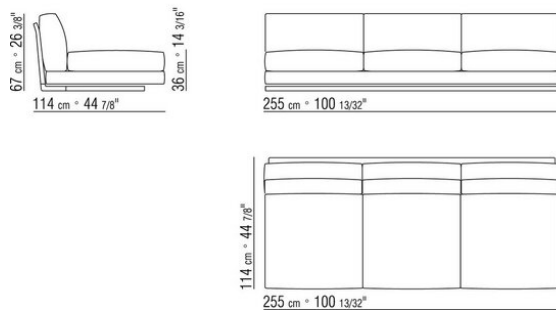

COD. 014V77

COD. 014V73