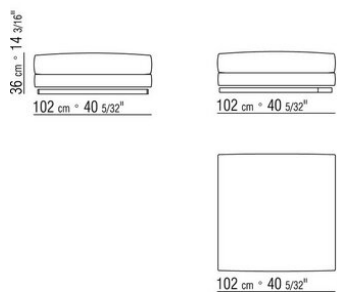

COD. 014V54

COD. 014V52