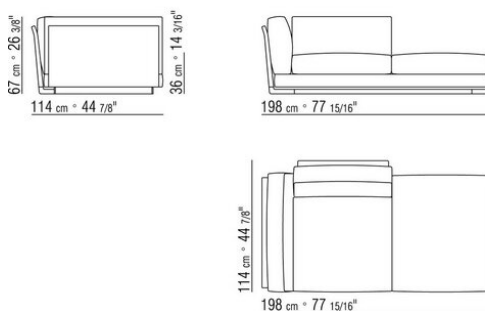

COD. 014V85

COD. 014V81