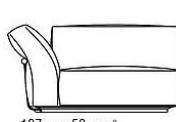

COD. 02C033