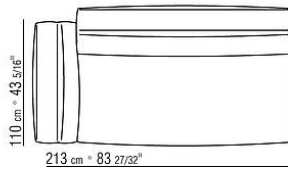

覆盖面料镶边套面配罗缎镶边，可选用样品卡中的所有颜色，包括PVC/仿皮饰面

Flexform

保留在任何时候对其产品进行其认为适当的改进或修改的权利，包括美学性质、技术性质、尺寸和材料等方面，恕不另行通知。

组合沙发

COD. 02C002

COD. 02C003

COD. 02C004

COD. 02C007

COD. 02C011

COD. 02C013

COD. 02C015

COD. 02C017

COD. 02C019

COD. 02C049

COD. 02C021

COD. 02C023