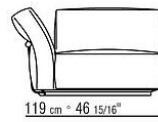

COD. 02C011