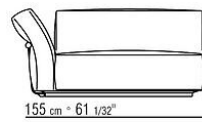

COD. 02C015