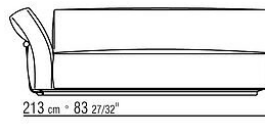

覆盖面料镶边套面配罗缎镶边，可选用样品卡中的所有颜色，包括PVC/仿皮饰面

Flexform

保留在任何时候对其产品进行其认为适当的改进或修改的权利，包括美学性质、技术性质、尺寸和材料等方面，恕不另行通知。

组合沙发

COD. 02C002

COD. 02C003

COD. 02C004

COD. 02C007

COD. 02C011

COD. 02C013

COD. 02C015

COD. 02C017

COD. 02C019

COD. 02C049

COD. 02C021

COD. 02C023