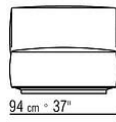

覆盖面料镶边套面配罗缎镶边，可选用样品卡中的所有颜色，包括PVC/仿皮饰面

Flexform

保留在任何时候对其产品进行其认为适当的改进或修改的权利，包括美学性质、技术性质、尺寸和材料等方面，恕不另行通知。

组合沙发

COD. 02C002

COD. 02C003

COD. 02C004

COD. 02C007