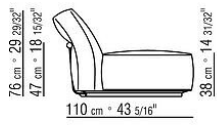

覆盖面料镶边套面配罗缎镶边，可选用样品卡中的所有颜色，包括PVC/仿皮饰面

Flexform

保留在任何时候对其产品进行其认为适当的改进或修改的权利，包括美学性质、技术性质、尺寸和材料等方面，恕不另行通知。

组合沙发

COD. 02C002

COD. 02C003

COD. 02C004

COD. 02C007