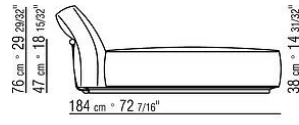

覆盖面料镶边套面配罗缎镶边，可选用样品卡中的所有颜色，包括PVC/仿皮饰面

Flexform

保留在任何时候对其产品进行其认为适当的改进或修改的权利，包括美学性质、技术性质、尺寸和材料等方面，恕不另行通知。

组合沙发

COD. 02C002

COD. 02C003

COD. 02C004

COD. 02C007