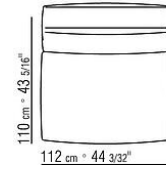

覆盖面料镶边套面配罗缎镶边，可选用样品卡中的所有颜色，包括PVC/仿皮饰面

Flexform

保留在任何时候对其产品进行其认为适当的改进或修改的权利，包括美学性质、技术性质、尺寸和材料等方面，恕不另行通知。

组合沙发

COD. 02C002

COD. 02C003

COD. 02C004

COD. 02C007