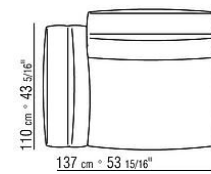

COD. 02C013