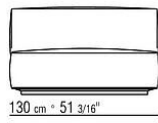

覆盖面料镶边套面配罗缎镶边，可选用样品卡中的所有颜色，包括PVC/仿皮饰面

Flexform

保留在任何时候对其产品进行其认为适当的改进或修改的权利，包括美学性质、技术性质、尺寸和材料等方面，恕不另行通知。

组合沙发

COD. 02C002

COD. 02C003

COD. 02C004

COD. 02C007