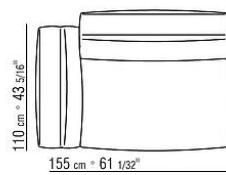

COD. 02C015