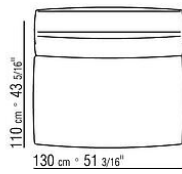

覆盖面料镶边套面配罗缎镶边，可选用样品卡中的所有颜色，包括PVC/仿皮饰面

Flexform

保留在任何时候对其产品进行其认为适当的改进或修改的权利，包括美学性质、技术性质、尺寸和材料等方面，恕不另行通知。

组合沙发

COD. 02C002

COD. 02C003

COD. 02C004

COD. 02C007