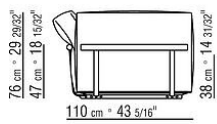

COD. 02C015