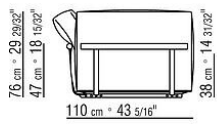

COD. 02C011