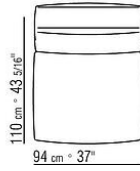

座垫内填差异密度的聚氨酯泡沫，外层为消毒鹅毛（获意大利羽绒羽毛制成品质量

协会ASSOPIUMA金标认证），表面覆盖双层保护织物

靠垫/扶手垫内填差异密度的聚氨酯泡沫，外层为消毒鹅毛（获意大利羽绒羽毛制成品质量协会ASSOPIUMA金标认证），表面覆盖双层保护织物

可选抱枕采用消毒鹅毛（获意大利羽绒羽毛制成品质量协会ASSOPIUMA金标认证），可根据要求定制，价格另计

覆盖面料有织物与真皮版本可选，均可拆卸

覆盖面料镶边套面配罗缎镶边，可选用样品卡中的所有颜色，包括PVC/仿皮饰面

Flexform

保留在任何时候对其产品进行其认为适当的改进或修改的权利，包括美学性质、技术性质、尺寸和材料等方面，恕不另行通知。

组合沙发

COD. 02C002

COD. 02C003

COD. 02C004

COD. 02C007