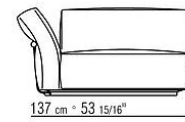

COD. 02C013