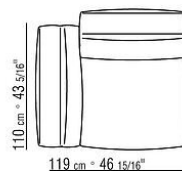

COD. 02C011