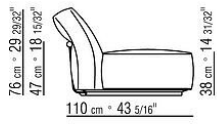

覆盖面料镶边套面配罗缎镶边，可选用样品卡中的所有颜色，包括PVC/仿皮饰面

Flexform

保留在任何时候对其产品进行其认为适当的改进或修改的权利，包括美学性质、技术性质、尺寸和材料等方面，恕不另行通知。

组合沙发

COD. 02C002

COD. 02C003

COD. 02C004

COD. 02C007