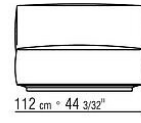

覆盖面料镶边套面配罗缎镶边，可选用样品卡中的所有颜色，包括PVC/仿皮饰面

Flexform

保留在任何时候对其产品进行其认为适当的改进或修改的权利，包括美学性质、技术性质、尺寸和材料等方面，恕不另行通知。

组合沙发

COD. 02C002

COD. 02C003

COD. 02C004

COD. 02C007