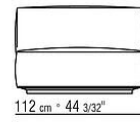

覆盖面料镶边套面配罗缎镶边，可选用样品卡中的所有颜色，包括PVC/仿皮饰面

Flexform

保留在任何时候对其产品进行其认为适当的改进或修改的权利，包括美学性质、技术性质、尺寸和材料等方面，恕不另行通知。

组合沙发

COD. 02C002

COD. 02C003

COD. 02C004

COD. 02C007