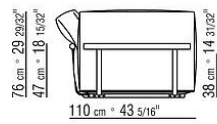

COD. 02C013