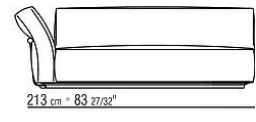

覆盖面料镶边套面配罗缎镶边，可选用样品卡中的所有颜色，包括PVC/仿皮饰面

Flexform

保留在任何时候对其产品进行其认为适当的改进或修改的权利，包括美学性质、技术性质、尺寸和材料等方面，恕不另行通知。

组合沙发

COD. 02C002

COD. 02C003

COD. 02C004

COD. 02C007

COD. 02C011

COD. 02C013

COD. 02C015

COD. 02C017

COD. 02C019

COD. 02C049

COD. 02C021

COD. 02C023