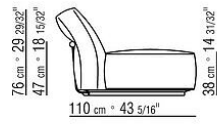

覆盖面料镶边套面配罗缎镶边，可选用样品卡中的所有颜色，包括PVC/仿皮饰面

Flexform

保留在任何时候对其产品进行其认为适当的改进或修改的权利，包括美学性质、技术性质、尺寸和材料等方面，恕不另行通知。

组合沙发

COD. 02C002

COD. 02C003

COD. 02C004

COD. 02C007