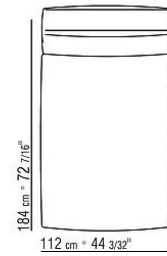

覆盖面料镶边套面配罗缎镶边，可选用样品卡中的所有颜色，包括PVC/仿皮饰面

Flexform

保留在任何时候对其产品进行其认为适当的改进或修改的权利，包括美学性质、技术性质、尺寸和材料等方面，恕不另行通知。

组合沙发

COD. 02C002

COD. 02C003

COD. 02C004

COD. 02C007