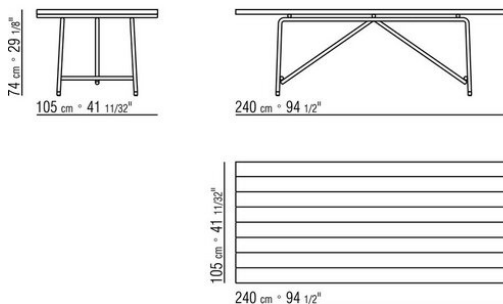

**Piano** in legno massello di iroko nelle finiture naturale, tinto grigio, tinto marrone, laccato bianco o in pietra nelle tipologie porfido, cardoso, lavica, beola argentata. La misura 300x105 non prevede il top in pietra

**Piedi** appoggio a terra su puntali in materiale termoplastico

**Cover** in materiale impermeabile, la cover è a richiesta con supplemento di prezzo

COD. 0282L0

COD. 0282L2

COD. 0282M0

COD. 0282M2

COD. 0282M4