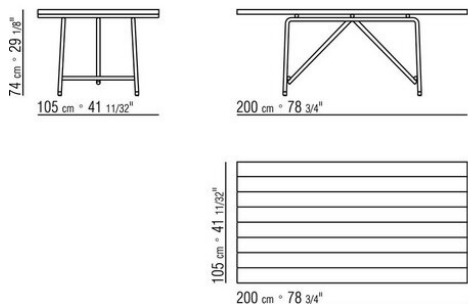

**Piano** in legno massello di iroko nelle finiture naturale, tinto grigio, tinto marrone, laccato bianco o in pietra nelle tipologie porfido, cardoso, lavica, beola argentata. La misura 300x105 non prevede il top in pietra

**Piedi** appoggio a terra su puntali in materiale termoplastico

**Cover** in materiale impermeabile, la cover è a richiesta con supplemento di prezzo

COD. 0282L0

COD. 0282L2

COD. 0282M0

COD. 0282M2

COD. 0282M4