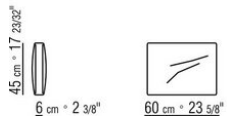

COD. 0274M9

0274XA

N.1 COD.0274B3 - FINAL IZQ CM.187 x96
N.1 COD.0274C7 - DORMEUSE FINAL IZQ CM.272 x96

0274XB

N.1 COD.0274D8 - MODULO D C/TABLERO DE MADERA CM.170 x96
N.1 COD.0274B2 - FINAL D CM.187 x96
N.1 COD.0274D9 - MODULO IZQ C/TABLERO DE MADERA CM.170 x96