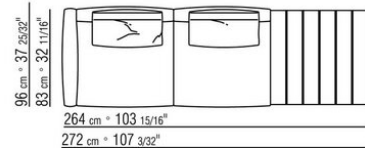

COD. 0274F9

COD. 0274M8