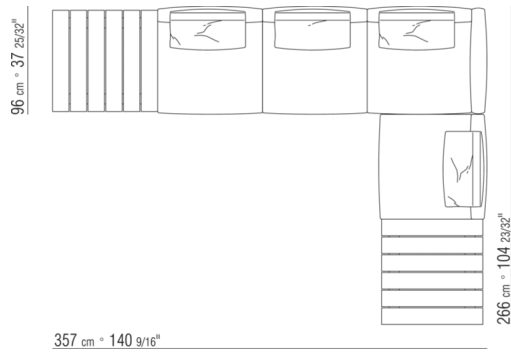

COD. 0274M9

0274XA

N.1 COD.0274B3 - FINAL IZQ CM.187 x96
N.1 COD.0274C7 - DORMEUSE FINAL IZQ CM.272 x96

0274XB

N.1 COD.0274D8 - MODULO D C/TABLERO DE MADERA CM.170 x96
N.1 COD.0274B2 - FINAL D CM.187 x96
N.1 COD.0274D9 - MODULO IZQ C/TABLERO DE MADERA CM.170 x96