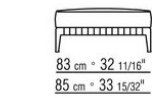

COD. 0274G0