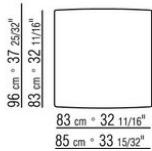

COD. 0274M8