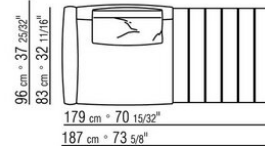

COD. 0274F5

COD. 0274M8