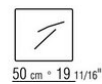

COD. 0274M9

0274XA

N.1 COD.0274B3 - FINAL IZQ CM.187 x96
N.1 COD.0274C7 - DORMEUSE FINAL IZQ CM.272 x96

0274XB

N.1 COD.0274D8 - MODULO D C/TABLERO DE MADERA CM.170 x96
N.1 COD.0274B2 - FINAL D CM.187 x96
N.1 COD.0274D9 - MODULO IZQ C/TABLERO DE MADERA CM.170 x96