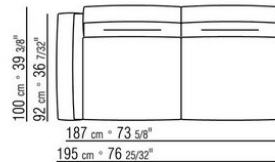

COD. 023613