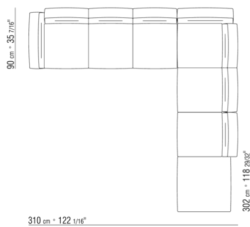

COD. 023651

COD. 023699

0236XA

- N.1 COD.023617 - COTE G CM.280 x100
- N.1 COD.023627 - COTE TERMINAL G CM.280 x100
- N.8 COD.023699 - COUSSIN CM.57 x48

0236XB

- N.1 COD.0236B5 - COTE G CM.220 x90
- N.1 COD.0236B3 - COTE G CM.155 x90
- N.1 COD.0236D1 - ELEMENT TERMINAL G CM.147 x90
- N.7 COD.023699 - COUSSIN CM.57 x48