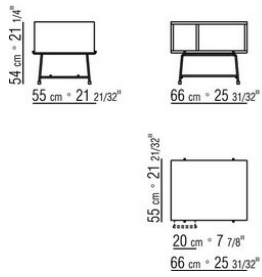

COD. 028272