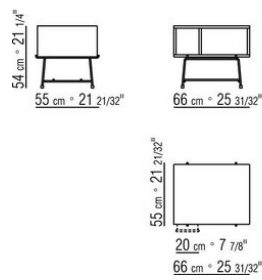

COD. 028270