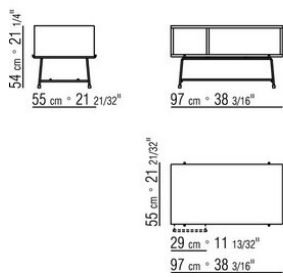

COD. 028271