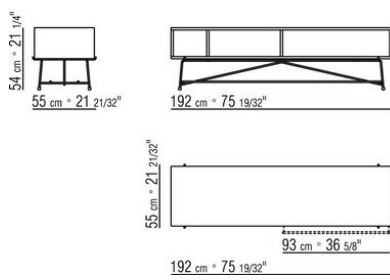

COD. 028277