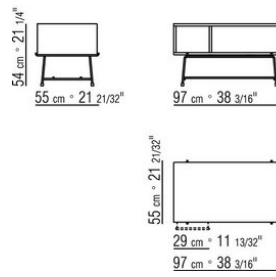

repose sur des embouts de pieds en matériau thermoplastique

Version finish plus piétement en métal satiné, chromé, chromé noir. repose sur des embouts de pieds en matériau thermoplastique

COD. 028272

COD. 028273