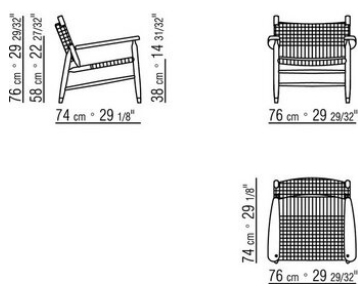

COD. 027222

COD. 027251