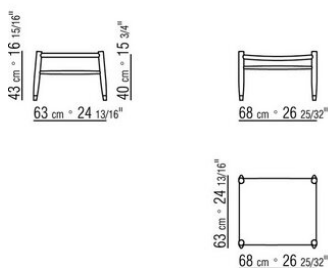

COD. 027250

COD. 027251