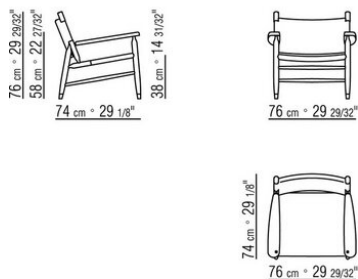

COD. 027221

COD. 027222