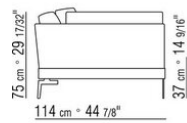

COD. 014W57