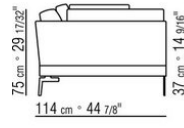

# KOMPOSITIONEN | FEEL GOOD LARGE

---

014WXC

- N.1 COD.014W55 - ENDELEMENT L CM.209 x114
- N.1 COD.014W59 - LANGE ECKE L CM.209 x114
- N.5 COD.014W98 - KISSEN CM.46 x46

014WXD

- N.1 COD.014W45 - ENDELEMENT L CM.144 x114
- N.1 COD.014W48 - ECKELEMENT R CM.144 x114
- N.1 COD.014W44 - ENDELEMENT R CM.144 x114
- N.6 COD.014W98 - KISSEN CM.46 x46