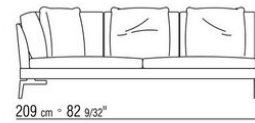

COD. 014W57