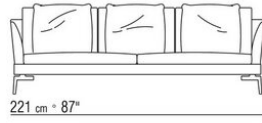

COD. 014W43