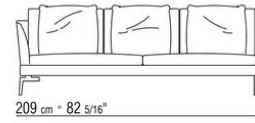

COD. 014W55