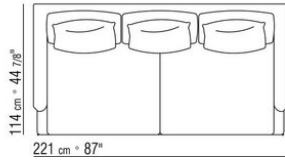

COD. 014W43