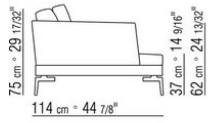

COD. 014W42