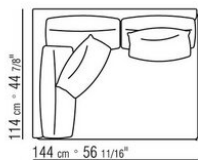

COD. 014W49