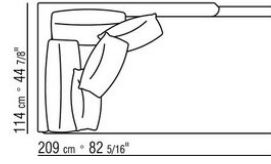

# KOMPOSITIONEN | FEEL GOOD LARGE

---

014WXC

- N.1 COD.014W55 - ENDELEMENT L CM.209 x114
- N.1 COD.014W59 - LANGE ECKE L CM.209 x114
- N.5 COD.014W98 - KISSEN CM.46 x46

014WXD

- N.1 COD.014W45 - ENDELEMENT L CM.144 x114
- N.1 COD.014W48 - ECKELEMENT R CM.144 x114
- N.1 COD.014W44 - ENDELEMENT R CM.144 x114
- N.6 COD.014W98 - KISSEN CM.46 x46