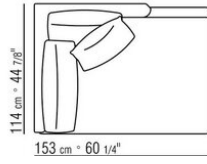

COD. 014W51