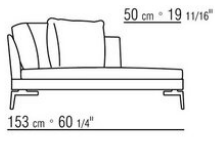

COD. 014W51