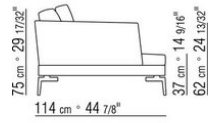

COD. 014W47