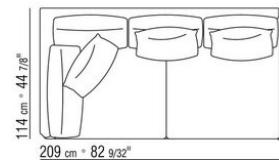

COD. 014W57