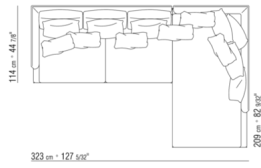

# KOMPOSITIONEN | FEEL GOOD LARGE

---

014WXC

- N.1 COD.014W55 - ENDELEMENT L CM.209 x114
- N.1 COD.014W59 - LANGE ECKE L CM.209 x114
- N.5 COD.014W98 - KISSEN CM.46 x46

014WXD

- N.1 COD.014W45 - ENDELEMENT L CM.144 x114
- N.1 COD.014W48 - ECKELEMENT R CM.144 x114
- N.1 COD.014W44 - ENDELEMENT R CM.144 x114
- N.6 COD.014W98 - KISSEN CM.46 x46