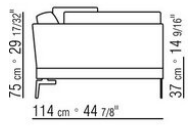

COD. 014W51