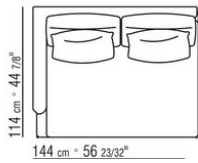

COD. 014W45