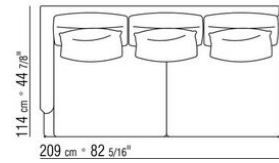

COD. 014W55