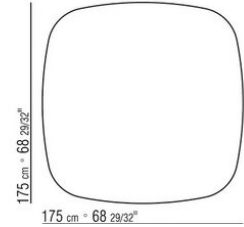

COD. 029785