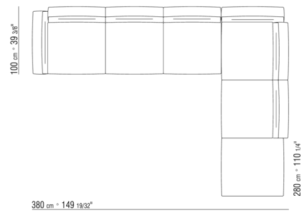

COD. 0236M6

COD. 0236M8

0236XA

N.1 COD.023617 - 左侧边 CM.280 x100
N.1 COD.023627 - 终端侧边左 CM.280 x100
N.8 COD.023699 - 软垫 CM.57 x48

0236XB

N.1 COD.0236B5 - 左侧边 CM.220 x90
N.1 COD.0236B3 - 左侧边 CM.155 x90
N.1 COD.0236D1 - CM.147 x90
N.7 COD.023699 - 软垫 CM.57 x48

0236XC

N.1 COD.023627 - 终端侧边左 CM.280 x100
N.1 COD.023605 - 沙发 CM.305 x100