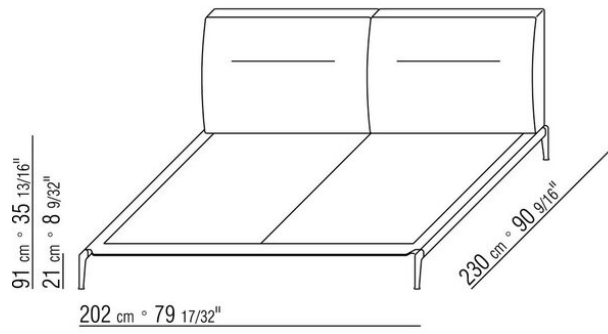

注意：所示售价不包括床垫，请参考“床上用品”页面。

Flexform

保留在任何时候对其产品进行其认为适当的改进或修改的权利，包括美学性质、技术性质、尺寸和材料等方面，恕不另行通知。

床/床上用品

COD. 0236M1

COD. 0236M2

COD. 0236M3

COD. 0236M5

COD. 0236M6

COD. 0236M8

0236XA

N.1 COD.023617 - 左侧边 CM.280 x100
N.1 COD.023627 - 终端侧边左 CM.280 x100
N.8 COD.023699 - 软垫 CM.57 x48

0236XB

N.1 COD.0236B5 - 左侧边 CM.220 x90
N.1 COD.0236B3 - 左侧边 CM.155 x90
N.1 COD.0236D1 - CM.147 x90
N.7 COD.023699 - 软垫 CM.57 x48

0236XC

N.1 COD.023627 - 终端侧边左 CM.280 x100
N.1 COD.023605 - 沙发 CM.305 x100