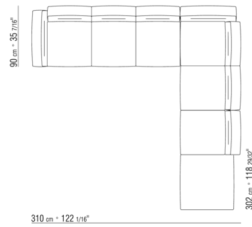

COD. 0236M6

COD. 0236M8

0236XA

N.1 COD.023617 - 左侧边 CM.280 x100
N.1 COD.023627 - 终端侧边左 CM.280 x100
N.8 COD.023699 - 软垫 CM.57 x48

0236XB

N.1 COD.0236B5 - 左侧边 CM.220 x90
N.1 COD.0236B3 - 左侧边 CM.155 x90
N.1 COD.0236D1 - CM.147 x90
N.7 COD.023699 - 软垫 CM.57 x48

0236XC

N.1 COD.023627 - 终端侧边左 CM.280 x100
N.1 COD.023605 - 沙发 CM.305 x100