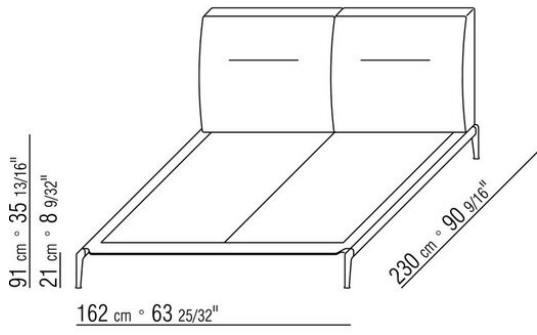

ANTONIO CITTERIO **2017**

床/床上用品

| ANTONIO CITTERIO | 2017

床

底座采用金属，表面覆盖保护材料。床板架为木制，填充聚氨酯材料，表面覆盖着双层保护织物。

床头板采用金属，填充延展性聚氨酯和消毒鹅毛（获意大利羽绒羽毛制成品质量协会ASSOPIUMA金标认证）。

支脚采用金属材质，表面处理有磨砂、镀铬、磨光、黑铬、亮面无烟煤色。与地面接触脚垫为热塑性材料

覆盖面料有织物与真皮版本可选，均可拆卸。

注意：所示售价不包括床垫，请参考“床上用品”页面。

Flexform

保留在任何时候对其产品进行其认为适当的改进或修改的权利，包括美学性质、技术性质、尺寸和材料等方面，恕不另行通知。

床/床上用品

COD. 0236M1

COD. 0236M2

COD. 0236M3

COD. 0236M5

COD. 0236M6

COD. 0236M8

0236XA

N.1 COD.023617 - 左侧边 CM.280 x100
N.1 COD.023627 - 终端侧边左 CM.280 x100
N.8 COD.023699 - 软垫 CM.57 x48

0236XB

N.1 COD.0236B5 - 左侧边 CM.220 x90
N.1 COD.0236B3 - 左侧边 CM.155 x90
N.1 COD.0236D1 - CM.147 x90
N.7 COD.023699 - 软垫 CM.57 x48

0236XC

N.1 COD.023627 - 终端侧边左 CM.280 x100
N.1 COD.023605 - 沙发 CM.305 x100