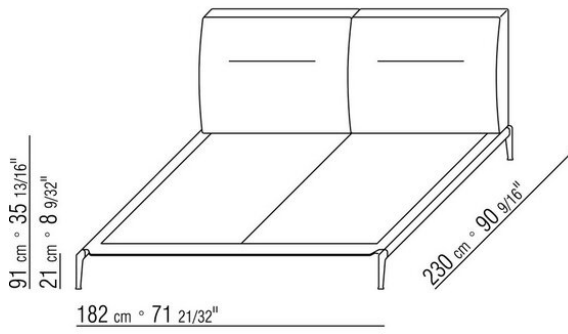

注意：所示售价不包括床垫，请参考“床上用品”页面。

Flexform

保留在任何时候对其产品进行其认为适当的改进或修改的权利，包括美学性质、技术性质、尺寸和材料等方面，恕不另行通知。

床/床上用品

COD. 0236M1

COD. 0236M2

COD. 0236M3

COD. 0236M5

COD. 0236M6

COD. 0236M8

0236XA

N.1 COD.023617 - 左侧边 CM.280 x100
N.1 COD.023627 - 终端侧边左 CM.280 x100
N.8 COD.023699 - 软垫 CM.57 x48

0236XB

N.1 COD.0236B5 - 左侧边 CM.220 x90
N.1 COD.0236B3 - 左侧边 CM.155 x90
N.1 COD.0236D1 - CM.147 x90
N.7 COD.023699 - 软垫 CM.57 x48

0236XC

N.1 COD.023627 - 终端侧边左 CM.280 x100
N.1 COD.023605 - 沙发 CM.305 x100