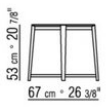

COD. 015P70

COD. 015P71