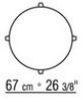

COD. 015P72

COD. 015P70