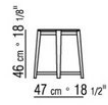

COD. 015P71