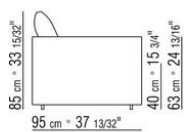

COD. 011U42