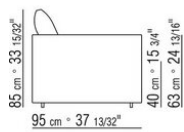

COD. 011U21