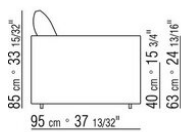

COD. 011U44