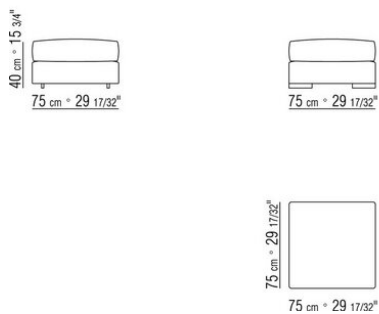

COD. 011U51