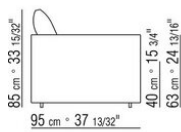

COD. 011U28