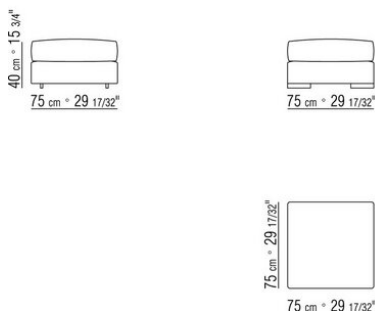

COD. 011U61