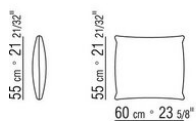

011UXA

- N.1 COD.011UB9 - ЛЕВАЯ СТОРОНА / ДАКРОН CM.215 x111
- N.3 COD.011U96 - ПОДУШКА CM.40 x40
- N.1 COD.011UC7 - CM.111 x210
- N.3 COD.011U97 - ПОДУШКА CM.60 x55

011UXB

- N.1 COD.011U79 - ЛЕВАЯ СТОРОНА CM.215 x95
- N.1 COD.011U78 - ПРАВАЯ СТОРОНА CM.215 x95
- N.1 COD.011U70 - УГОЛ CM.111 x95
- N.5 COD.011U96 - ПОДУШКА CM.40 x40
- N.5 COD.011U97 - ПОДУШКА CM.60 x55