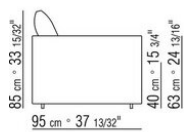

COD. 011U43