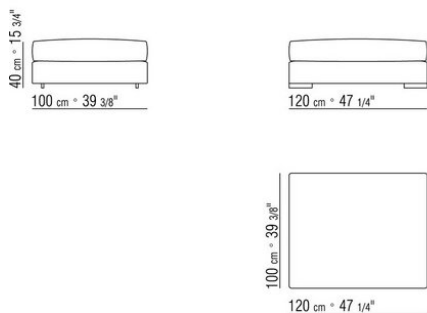

COD. 011U52