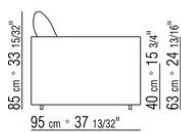

COD. 011U48