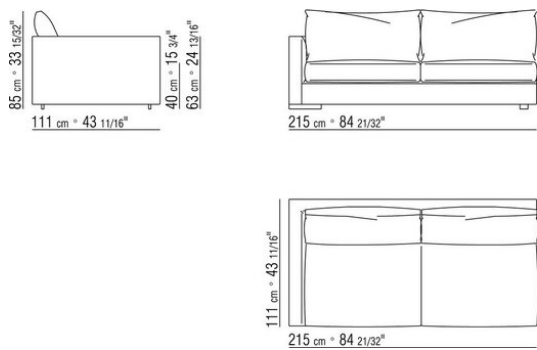

COD. 011UB9