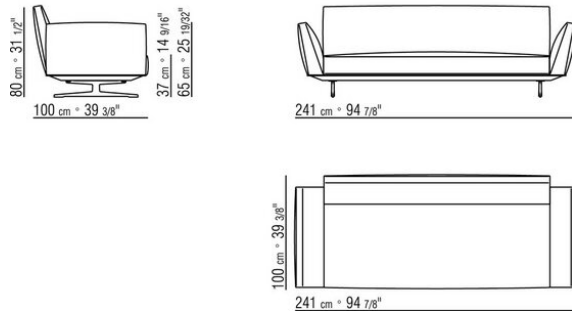

COD. 015R08