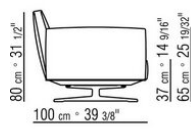

COD. 015R67