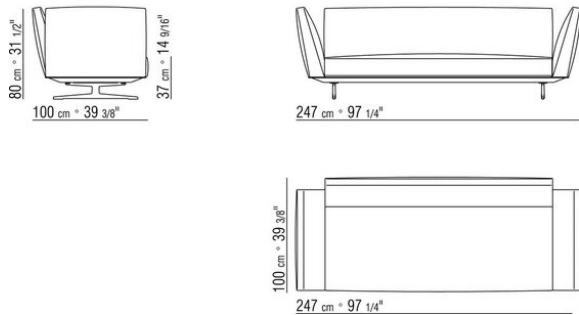

COD. 015R04