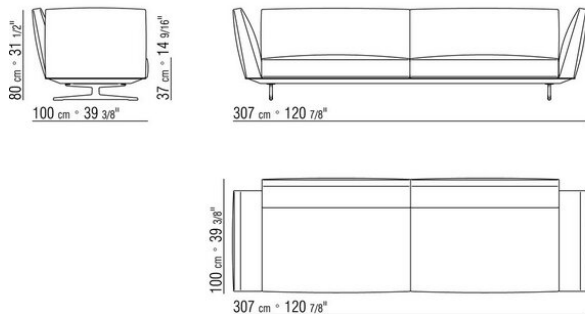

COD. 015R05