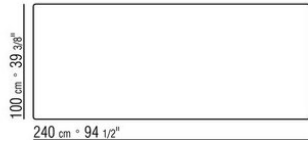

COD. 023886