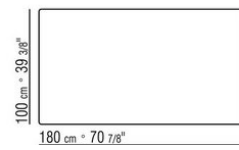

COD. 023885