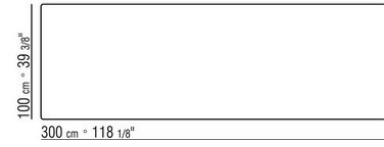

COD. 023887