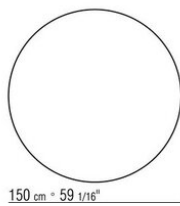

**Die artikel 23880-23881-23882-23883-23884** sind nicht erhaeltlich mit Marmorplatte

**Tischhöhe:** Tisch mit Holzplatte h.73cm, mit Marmorplatte h.74cm

COD. 023883

COD. 023884

COD. 023880

COD. 023881

COD. 023882