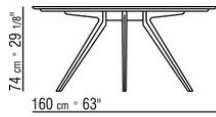

### TISCH

**Gestell** Metallgestell, satiniert, chrom, schwarz chrom, brüniert, anthrazit glänzend, Titan matt 710, lackiert weiss (100) oder schwarz (900). Beine mit Kunststoffgleitern

**Tischplatte** aus Holz Nussbaum Canaletto in den Ausführungen Rohholzeffekt, Natur und gebeizt extra; oder Esche in den Ausführungen Natur, gebeizt Nussbaum, gebeizt Teak, gebeizt Wengé, gebeizt Braun, gebeizt Ebenholz; oder Eiche in der Oberfläche Rohholzeffekt. Lack hochglanz: weiß, schwarz, lila, kiefergrün, lachsfarbe, graugrün, mokka, taubengrau, senf,

**Die artikel 23880-23881-23882-23883-23884** sind nicht erhaeltlich mit Marmorplatte

**Tischhöhe:** Tisch mit Holzplatte h.73cm, mit Marmorplatte h.74cm

COD. 023883

COD. 023884

COD. 023880

COD. 023881

COD. 023882