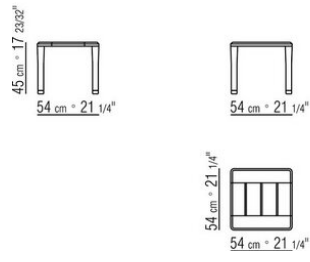

COD. 02B2H1