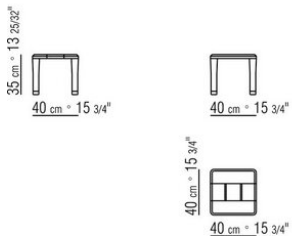

COD. 02B2H0