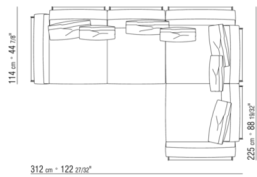

014VXA

- N.1 COD.014V17 - COTE / ANGLE G / CUIR CM.198 x114
- N.1 COD.014V40 - CANAPE / ANGLE DOS ACC CUIR CM.225 x114
- N.3 COD.014L99 - COUSSIN CM.52 x48
- N.4 COD.014L98 - COUSSIN CM.63 x55

014VXB