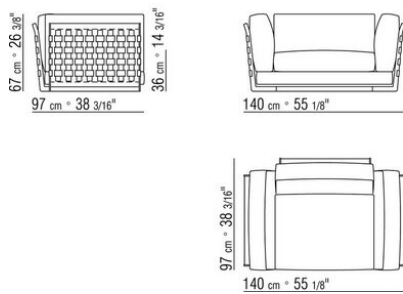

COD. 014L03

COD. 014L01