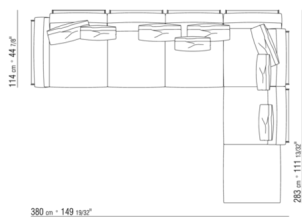

- N.4 COD.014L98 - COUSSIN CM.63 x55
- N.1 COD.014V19 - COTE / ANGLE G / CUIR CM.283 x114
- N.1 COD.014L25 - COTE TERMINAL G / A/ACCOUDOIR CUIR CM.283 x97
- N.4 COD.014L99 - COUSSIN CM.52 x48