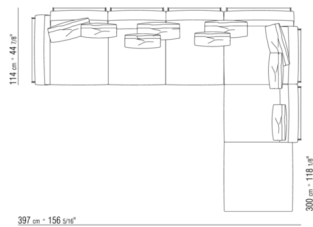

- N.1 COD.014V19 - COTE / ANGLE G / CUIR CM.283 x114
- N.1 COD.014V91 - COTE TERMINAL G / A/ACCOUDOIR CUIR CM.300 x114
- N.5 COD.014L99 - COUSSIN CM.52 x48
- N.4 COD.014L98 - COUSSIN CM.63 x55

- N.1 COD.014V19 - COTE / ANGLE G / CUIR CM.283 x114
- N.1 COD.014V41 - CANAPE / ANGLE DOS ACC CUIR CM.310 x114
- N.4 COD.014L98 - COUSSIN CM.63 x55
- N.4 COD.014L99 - COUSSIN CM.52 x48
- N.9 COD.014VAA - SUPP.ACCOUDOIR/DOSSIER EN CUIR TRESSE SERRE CM.93 x55