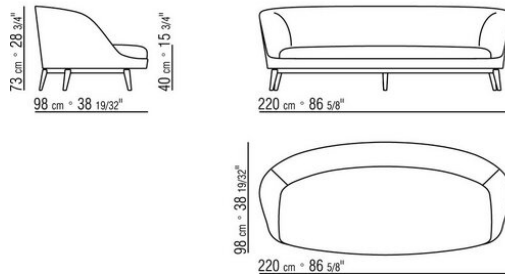

COD. 011863