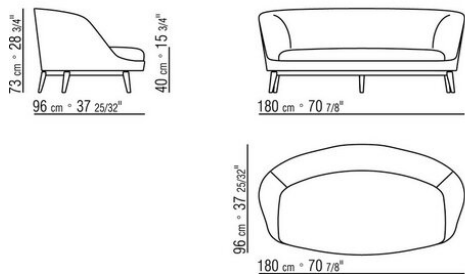

COD. 011862

COD. 011867

COD. 011868