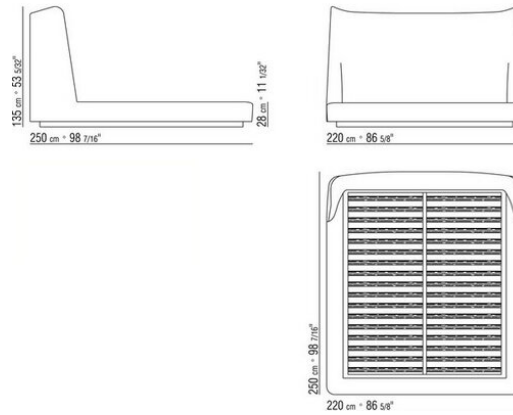

COD. 01L799