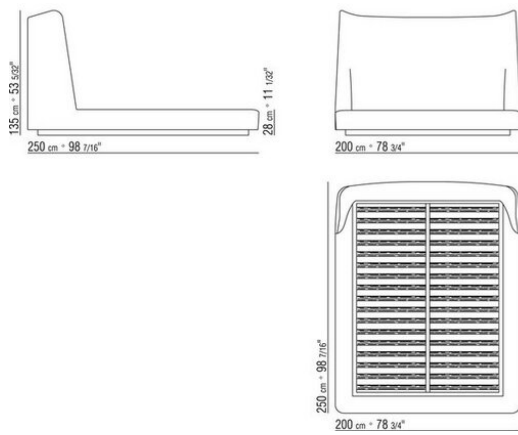

COD. 01L7L5

COD. 01L7L1

COD. 01L7L3