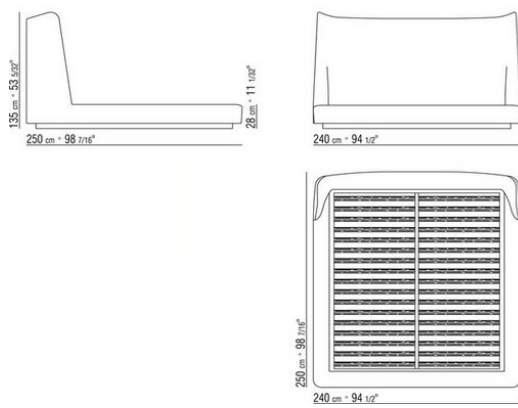

COD. 01L7L1

COD. 01L7L3