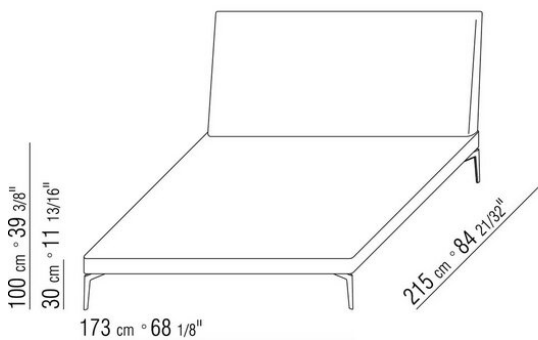

COD. 014WM2