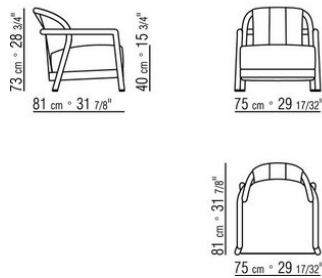

COD. 025122