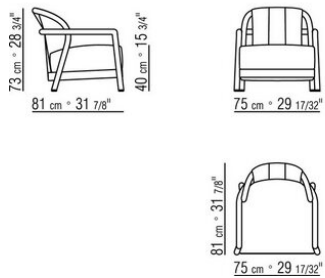

COD. 025121