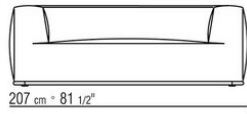

COD. 029303