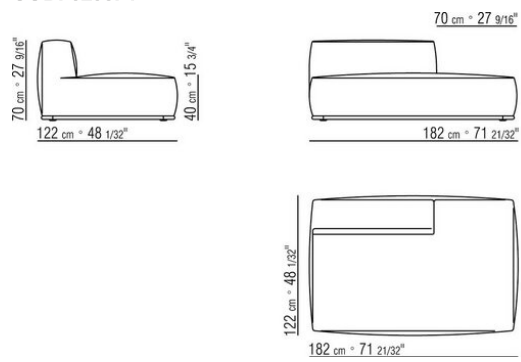

COD. 0293F1