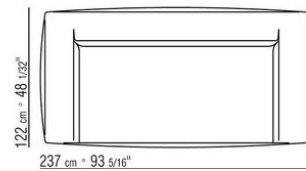

COD. 0293A4