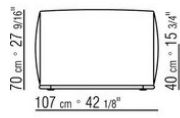

COD. 029304