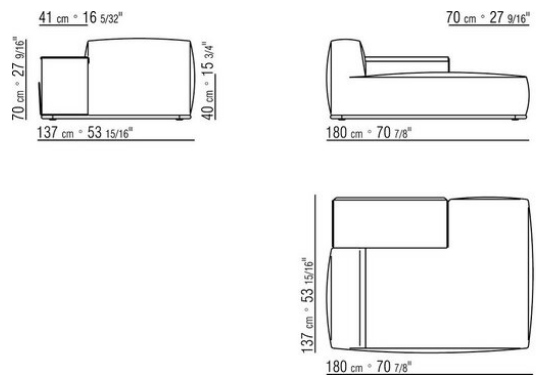

COD. 0293D5