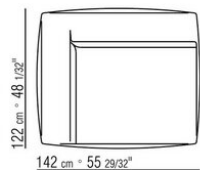

COD. 0293B5