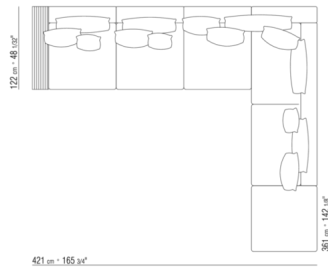

011MXC

- N.1 COD.011M79 - CM.122 x24
- N.1 COD.011M71 - 扶手 CM.97 x24
- N.3 COD.011M11 - 元件 CM.100 x122
- N.1 COD.011M04 - 元件 CM.240 x97
- N.1 COD.011M51 - 沙发凳 CM.97 x97
- N.2 COD.011M99 - 软垫 CM.60 x60
- N.1 COD.011M95 - 带圆筒的软垫 CM.60 x60
- N.4 COD.011M97 - 带圆筒的软垫 CM.80 x60
- N.1 COD.011M96 - 带圆筒的软垫 CM.100 x60
- N.3 COD.011M93 - 软垫 CM.40 x40
- N.3 COD.011M92 - 软垫 CM.60 x55