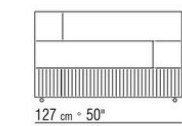

Flexform

保留在任何时候对其产品进行其认为适当的改进或修改的权利，包括美学性质、技术性质、尺寸和材料等方面，恕不另行通知。

书架/收纳柜

COD. 011M85

011MXA

- N.1 COD.011M79 - CM.122 x24
- N.1 COD.011M72 - 扶手 CM.122 x24
- N.3 COD.011M11 - 元件 CM.100 x122
- N.2 COD.011M99 - 软垫 CM.60 x60
- N.3 COD.011M97 - 带圆筒的软垫 CM.80 x60
- N.2 COD.011M93 - 软垫 CM.40 x40
- N.1 COD.011M92 - 软垫 CM.60 x55