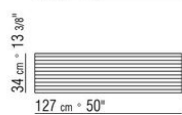

Flexform

保留在任何时候对其产品进行其认为适当的改进或修改的权利，包括美学性质、技术性质、尺寸和材料等方面，恕不另行通知。

书架/收纳柜

COD. 011M85

011MXA

- N.1 COD.011M79 - CM.122 x24
- N.1 COD.011M72 - 扶手 CM.122 x24
- N.3 COD.011M11 - 元件 CM.100 x122
- N.2 COD.011M99 - 软垫 CM.60 x60
- N.3 COD.011M97 - 带圆筒的软垫 CM.80 x60
- N.2 COD.011M93 - 软垫 CM.40 x40
- N.1 COD.011M92 - 软垫 CM.60 x55