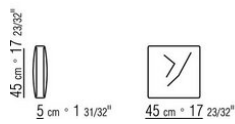

COD. 015Z98