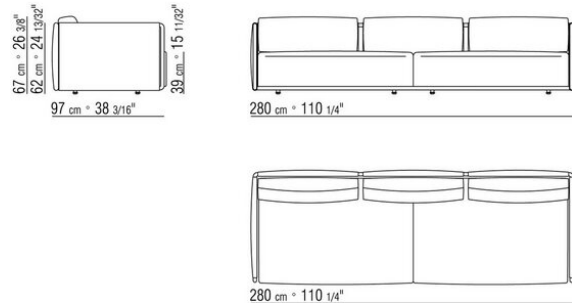

COD. 015Z03