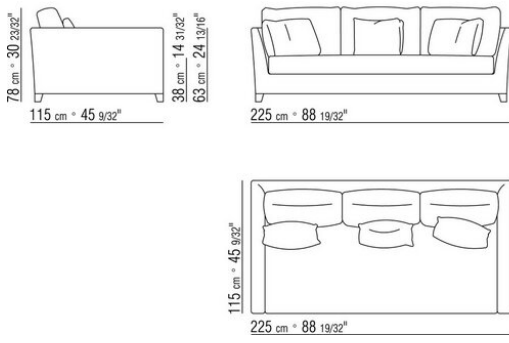

COD. 014224