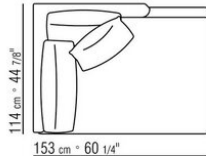

COD. 014W51