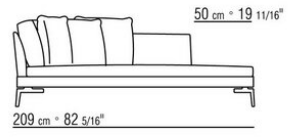

# COMPOSITIONS | FEEL GOOD LARGE

---

014WXC

- N.1 COD.014W55 - COTE G CM.209 x114
- N.1 COD.014W59 - COTE TERMINAL G CM.209 x114
- N.5 COD.014W98 - COUSSIN CM.46 x46

014WXD

- N.1 COD.014W45 - COTE G CM.144 x114
- N.1 COD.014W48 - ANGLE D CM.144 x114
- N.1 COD.014W44 - COTE D CM.144 x114
- N.6 COD.014W98 - COUSSIN CM.46 x46