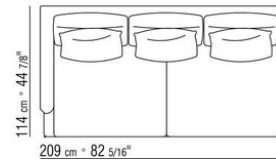

COD. 014W55