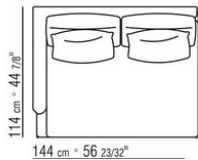

COD. 014W45