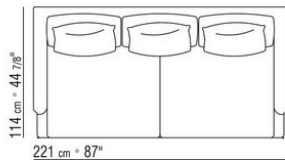

COD. 014W43