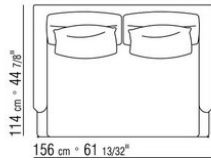

COD. 014W42