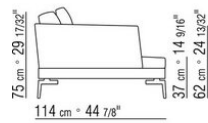

COD. 014W55