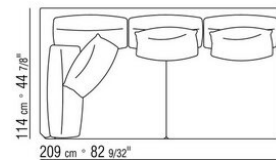

COD. 014W57