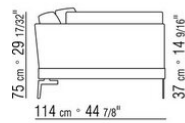

COD. 014W57