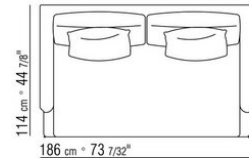

COD. 014W47