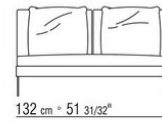

COD. 014W46