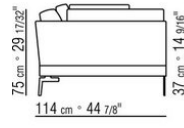

# COMPOSITIONS | FEEL GOOD LARGE

---

014WXC

- N.1 COD.014W55 - COTE G CM.209 x114
- N.1 COD.014W59 - COTE TERMINAL G CM.209 x114
- N.5 COD.014W98 - COUSSIN CM.46 x46

014WXD

- N.1 COD.014W45 - COTE G CM.144 x114
- N.1 COD.014W48 - ANGLE D CM.144 x114
- N.1 COD.014W44 - COTE D CM.144 x114
- N.6 COD.014W98 - COUSSIN CM.46 x46