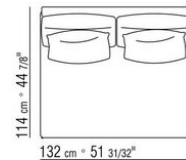

COD. 014W46