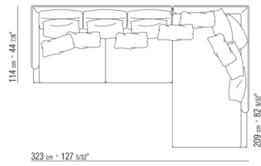

# COMPOSITIONS | FEEL GOOD LARGE

---

014WXC

- N.1 COD.014W55 - COTE G CM.209 x114
- N.1 COD.014W59 - COTE TERMINAL G CM.209 x114
- N.5 COD.014W98 - COUSSIN CM.46 x46

014WXD

- N.1 COD.014W45 - COTE G CM.144 x114
- N.1 COD.014W48 - ANGLE D CM.144 x114
- N.1 COD.014W44 - COTE D CM.144 x114
- N.6 COD.014W98 - COUSSIN CM.46 x46