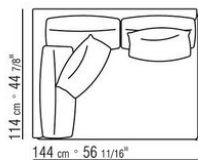

COD. 014W49