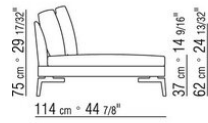

COD. 014W46