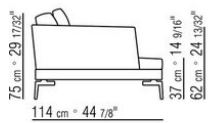

COD. 014W45