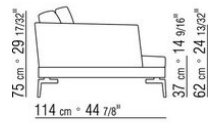

COD. 014W47