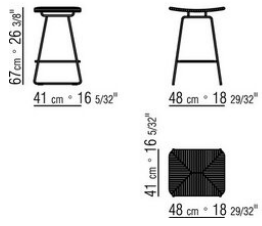

COD. 0280H0