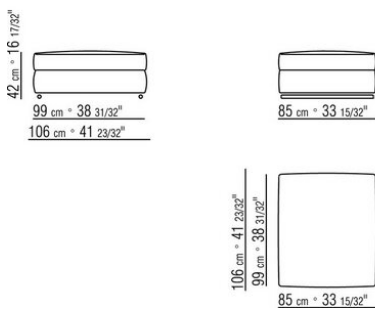

COD. 027070

COD. 027050