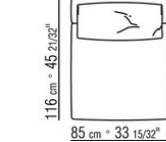

COD. 027012