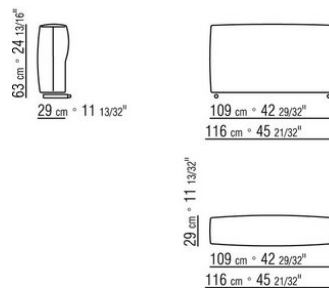

COD. 027098

COD. 027099

0270XA

N.2 COD.027070 - ARMLEHNE CM.106 x18

N.1 COD.027005 - ELEMENT CM.230 x106

0270XB

N.2 COD.027071 - ARMLEHNE CM.106 x29

N.1 COD.027005 - ELEMENT CM.230 x106