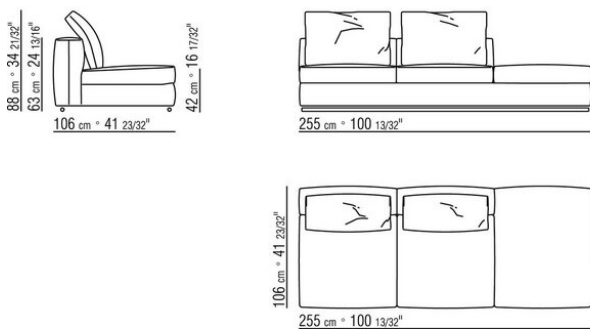

COD. 027025