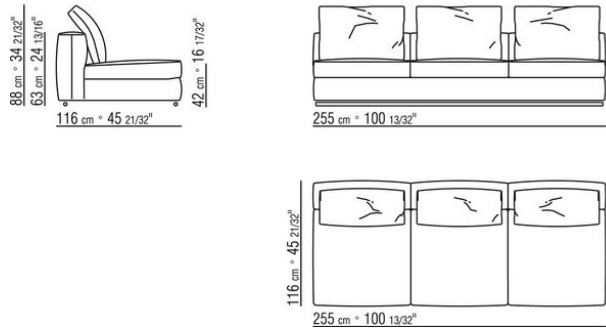

COD. 027016