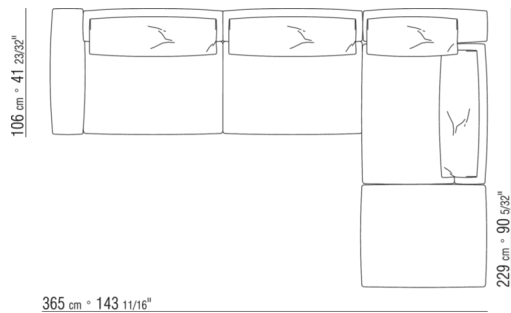

- N.2 COD.027071 - ARMLEHNE CM.106 x29
- N.1 COD.027005 - ELEMENT CM.230 x106
- N.1 COD.027003 - ELEMENT CM.115 x106
- N.1 COD.027050 - HOCKER CM.85 x106
- N.1 COD.027099 - KISSEN CM.73 x53