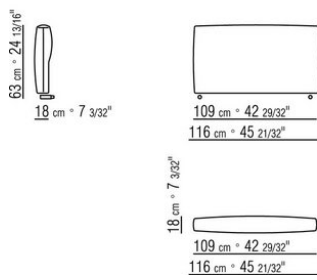

COD. 027098