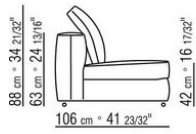

Beine: aus metall mit pulverbeschichtung in der farbe silbergrau. Beine mit kunststoffgleitern.

Bezug: stoffbezug oder lederbezug, beide versionen abziehbar.

COD. 027002

COD. 027003

COD. 027004

COD. 027005