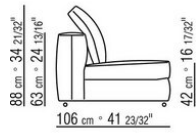

Beine: aus metall mit pulverbeschichtung in der farbe silbergrau. Beine mit kunststoffgleitern.

Bezug: stoffbezug oder lederbezug, beide versionen abziehbar.

COD. 027002

COD. 027003

COD. 027004

COD. 027005