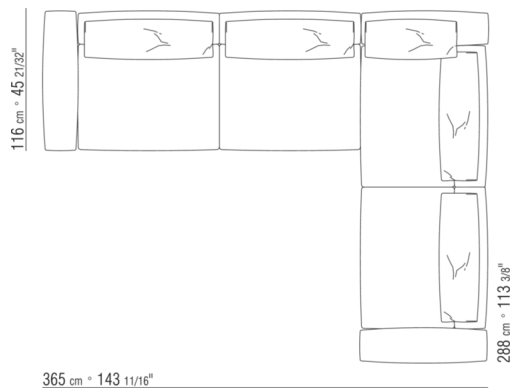

0270XF

N.1 COD.027075 - ARMLEHNE CM.116 x29

N.1 COD.027015 - ELEMENT CM.230 x116

N.2 COD.027071 - ARMLEHNE CM.106 x29

N.1 COD.027005 - ELEMENT CM.230 x106

N.1 COD.027099 - KISSEN CM.73 x53