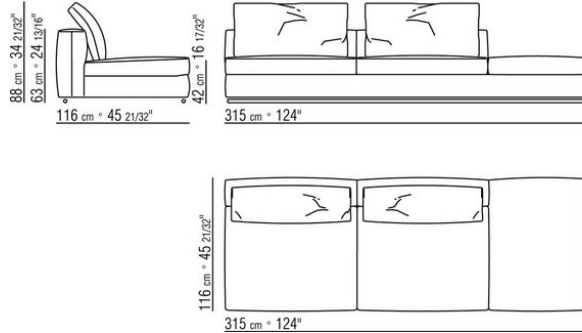

COD. 027037