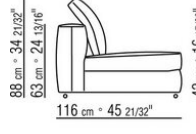

COD. 027012