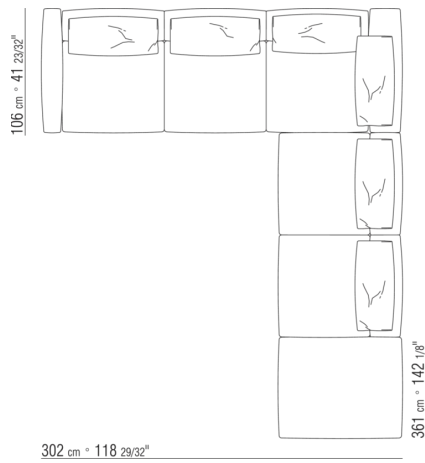

0270XL

- N.1 COD.027070 - ARMLEHNE CM.106 x18
- N.1 COD.027006 - ELEMENT CM.255 x106
- N.1 COD.027071 - ARMLEHNE CM.106 x29
- N.1 COD.027025 - TERMINALELEMENT L CM.255 x106
- N.1 COD.027099 - KISSEN CM.73 x53

0270XM