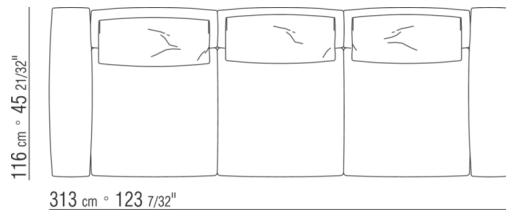

0270XC

N.2 COD.027074 - ARMLEHNE CM.116 x18

N.1 COD.027016 - ELEMENT CM.255 x116

KOMPOSITIONEN | ASOLO

0270XD

N.2 COD.027075 - ARMLEHNE CM.116 x29

N.1 COD.027016 - ELEMENT CM.255 x116

0270XE