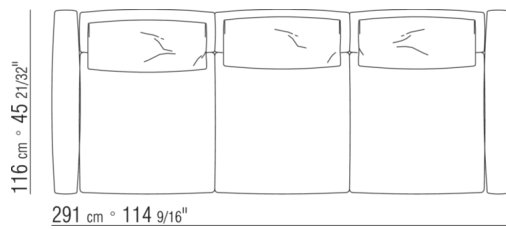

0270XC

N.2 COD.027074 - ARMLEHNE CM.116 x18

N.1 COD.027016 - ELEMENT CM.255 x116

KOMPOSITIONEN | ASOLO

0270XD

N.2 COD.027075 - ARMLEHNE CM.116 x29

N.1 COD.027016 - ELEMENT CM.255 x116

0270XE