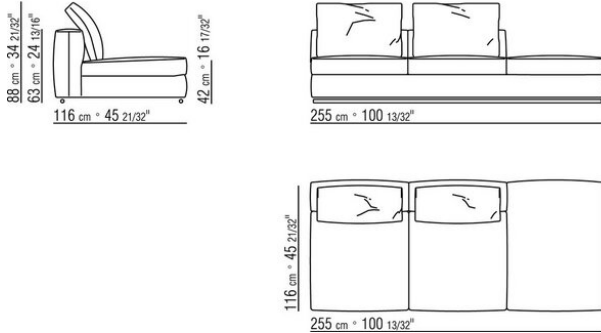

COD. 027035