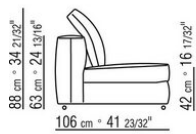

COD. 027006