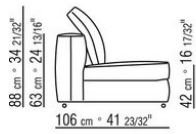

Beine: aus metall mit pulverbeschichtung in der farbe silbergrau. Beine mit kunststoffgleitern.

Bezug: stoffbezug oder lederbezug, beide versionen abziehbar.

COD. 027002

COD. 027003

COD. 027004

COD. 027005