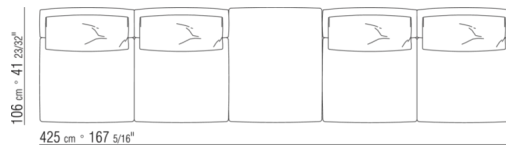

0270XE

N.2 COD.027004 - ELEMENT CM.170 x106

N.1 COD.027050 - HOCKER CM.85 x106