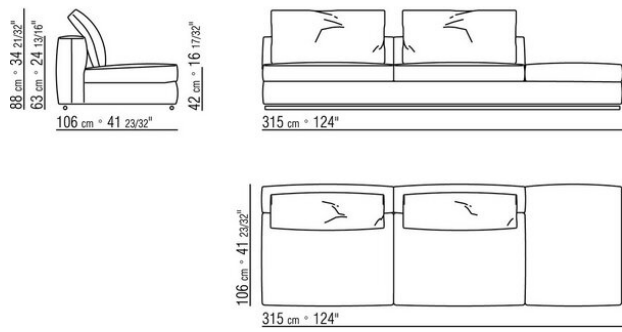

COD. 027027