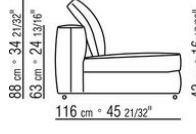

COD. 027013