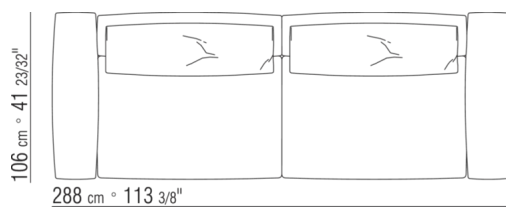

0270XC

N.2 COD.027074 - ARMLEHNE CM.116 x18

N.1 COD.027016 - ELEMENT CM.255 x116

KOMPOSITIONEN | ASOLO

0270XD

N.2 COD.027075 - ARMLEHNE CM.116 x29

N.1 COD.027016 - ELEMENT CM.255 x116

0270XE