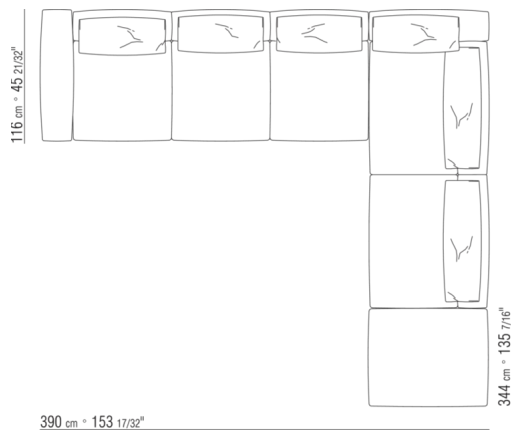

- N.1 COD.027075 - ARMLEHNE CM.116 x29
- N.1 COD.027016 - ELEMENT CM.255 x116
- N.1 COD.027071 - ARMLEHNE CM.106 x29
- N.1 COD.027027 - TERMINALELEMENT L CM.315 x106
- N.1 COD.027099 - KISSEN CM.73 x53

0270XN