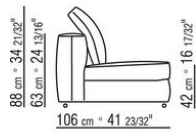

Beine: aus metall mit pulverbeschichtung in der farbe silbergrau. Beine mit kunststoffgleitern.

Bezug: stoffbezug oder lederbezug, beide versionen abziehbar.

COD. 027002

COD. 027003

COD. 027004

COD. 027005