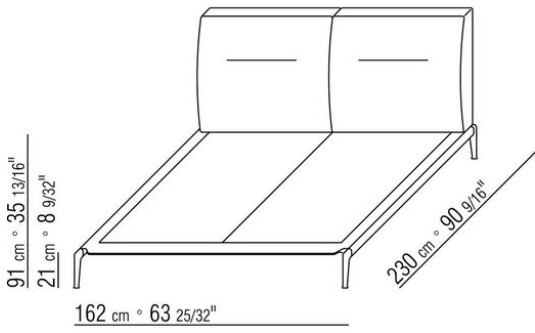

COD. 0236M1