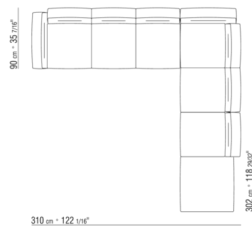

N.1 COD.023617 - FINAL IZQ CM.280 x100
N.1 COD.023627 - DORMEUSE FINAL IZQ CM.280 x100
N.8 COD.023699 - COJIN CM.57 x48

0236XB

N.1 COD.0236B5 - FINAL IZQ CM.220 x90
N.1 COD.0236B3 - FINAL IZQ CM.155 x90
N.1 COD.0236D1 - MODULO TERMINAL IZQ CM.147 x90
N.7 COD.023699 - COJIN CM.57 x48