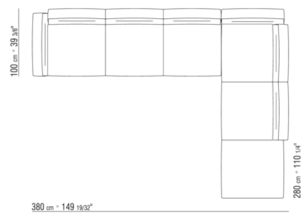

N.1 COD.023617 - FINAL IZQ CM.280 x100
N.1 COD.023627 - DORMEUSE FINAL IZQ CM.280 x100
N.8 COD.023699 - COJIN CM.57 x48

0236XB

N.1 COD.0236B5 - FINAL IZQ CM.220 x90
N.1 COD.0236B3 - FINAL IZQ CM.155 x90
N.1 COD.0236D1 - MODULO TERMINAL IZQ CM.147 x90
N.7 COD.023699 - COJIN CM.57 x48