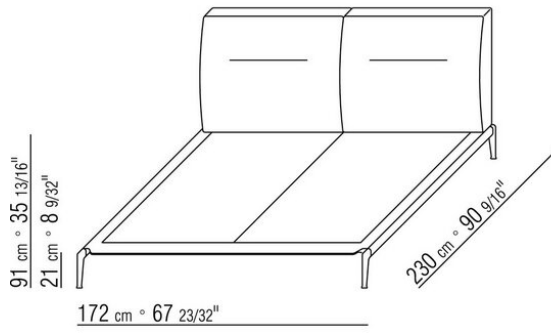

COD. 0236M2