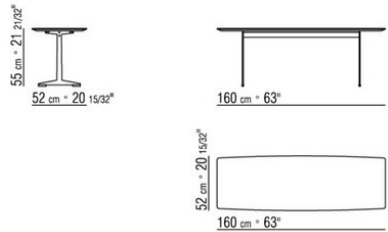

COD. 014L94

014LXA

- N.3 COD.014L98 - COUSSIN CM.63 x55
- N.1 COD.014L17 - COTE / ANGLE G / CUIR CM.198 x97
- N.1 COD.014L40 - CANAPE / ANGLE DOS ACC CUIR CM.225 x97
- N.3 COD.014L99 - COUSSIN CM.52 x48

014LXB

- N.3 COD.014L98 - COUSSIN CM.63 x55
- N.1 COD.014L19 - COTE / ANGLE G / CUIR CM.283 x97
- N.1 COD.014L25 - COTE TERMINAL G / A/ACCOUDOIR CUIR CM.283 x97
- N.5 COD.014L99 - COUSSIN CM.52 x48

014LXC

- N.4 COD.014L98 - COUSSIN CM.63 x55
- N.1 COD.014V19 - COTE / ANGLE G / CUIR CM.283 x114
- N.1 COD.014L25 - COTE TERMINAL G / A/ACCOUDOIR CUIR CM.283 x97
- N.4 COD.014L99 - COUSSIN CM.52 x48

014VXA

- N.1 COD.014V17 - COTE / ANGLE G / CUIR CM.198 x114
- N.1 COD.014V40 - CANAPE / ANGLE DOS ACC CUIR CM.225 x114
- N.3 COD.014L99 - COUSSIN CM.52 x48
- N.4 COD.014L98 - COUSSIN CM.63 x55

014VXB

- N.1 COD.014V19 - COTE / ANGLE G / CUIR CM.283 x114
- N.1 COD.014V91 - COTE TERMINAL G / A/ACCOUDOIR CUIR CM.300 x114
- N.5 COD.014L99 - COUSSIN CM.52 x48
- N.4 COD.014L98 - COUSSIN CM.63 x55

- N.1 COD.014V19 - COTE / ANGLE G / CUIR CM.283 x114
- N.1 COD.014V41 - CANAPE / ANGLE DOS ACC CUIR CM.310 x114
- N.4 COD.014L98 - COUSSIN CM.63 x55
- N.4 COD.014L99 - COUSSIN CM.52 x48
- N.9 COD.014VAA - SUPP.ACCOUDOIR/DOSSIER EN CUIR TRESSE SERRE CM.93 x55