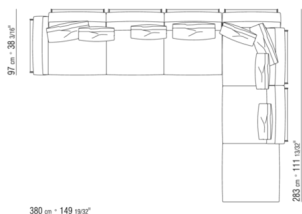

- N.3 COD.014L98 - COUSSIN CM.63 x55
- N.1 COD.014L19 - COTE / ANGLE G / CUIR CM.283 x97
- N.1 COD.014L25 - COTE TERMINAL G / A/ACCOUDOIR CUIR CM.283 x97
- N.5 COD.014L99 - COUSSIN CM.52 x48

014LXC