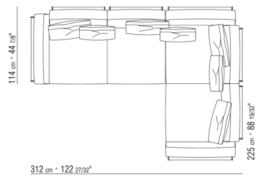

014VXA

- N.1 COD.014V17 - COTE / ANGLE G / CUIR CM.198 x114
- N.1 COD.014V40 - CANAPE / ANGLE DOS ACC CUIR CM.225 x114
- N.3 COD.014L99 - COUSSIN CM.52 x48
- N.4 COD.014L98 - COUSSIN CM.63 x55

014VXB