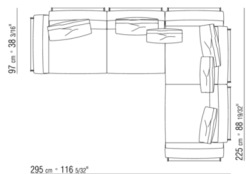

COD. 014L94

014LXA

- N.3 COD.014L98 - COUSSIN CM.63 x55
- N.1 COD.014L17 - COTE / ANGLE G / CUIR CM.198 x97
- N.1 COD.014L40 - CANAPE / ANGLE DOS ACC CUIR CM.225 x97
- N.3 COD.014L99 - COUSSIN CM.52 x48