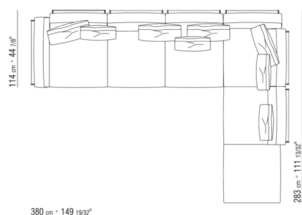

- N.4 COD.014L98 - COUSSIN CM.63 x55
- N.1 COD.014V19 - COTE / ANGLE G / CUIR CM.283 x114
- N.1 COD.014L25 - COTE TERMINAL G / A/ACCOUDOIR CUIR CM.283 x97
- N.4 COD.014L99 - COUSSIN CM.52 x48