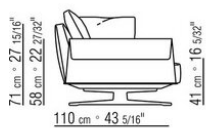

COD. 029011