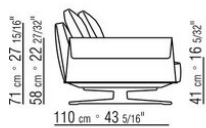

Окантовка обивки из репсовой ленты любого цвета по каталогу образцов.

COD. 029002

COD. 029003

COD. 029004

COD. 029005

COD. 029011

COD. 029013

COD. 029015