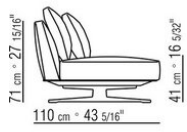

COD. 029017

COD. 029019

COD. 029021

COD. 029027

COD. 029031

COD. 029032

COD. 029033

COD. 029034

COD. 029098

COD. 029099

0290XA

N.1 COD.029017 - ЛЕВАЯ СТОРОНА СМ.256 x110
N.1 COD.029027 - ЛЕВОСТОРОННИЙ ТЕРМИНАЛЬНЫЙ
МОДУЛЬ СМ.108 x210

0290XB

N.1 COD.029015 - ЛЕВАЯ СТОРОНА СМ.208 x110
N.1 COD.029014 - ПРАВАЯ СТОРОНА СМ.208 x110