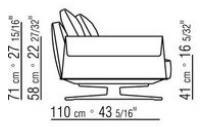

Окантовка обивки из репсовой ленты любого цвета по каталогу образцов.

COD. 029002

COD. 029003

COD. 029004

COD. 029005

COD. 029011

COD. 029013

COD. 029015