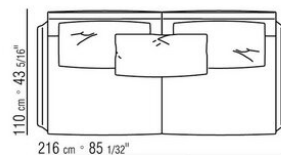

COD. 029003