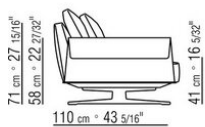

COD. 029003