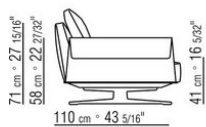

COD. 029002