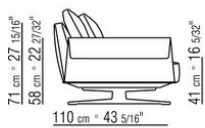

COD. 029017