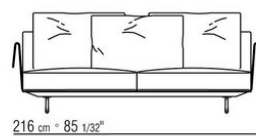

COD. 029003