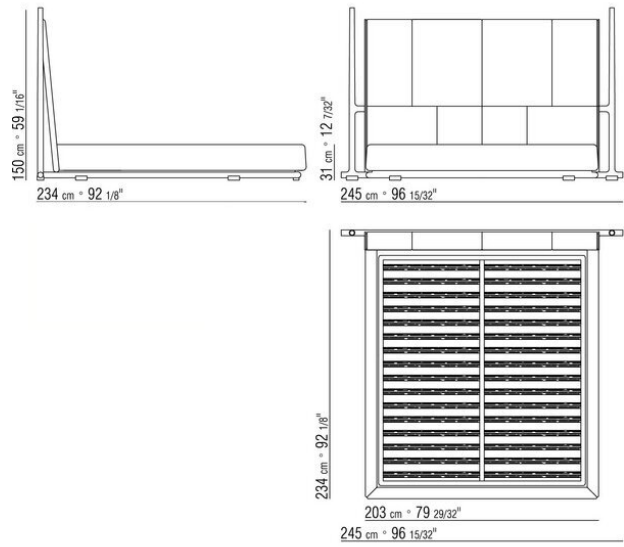

COD. 01LBL3