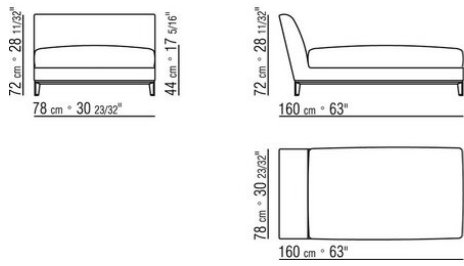

COD. 01LX40