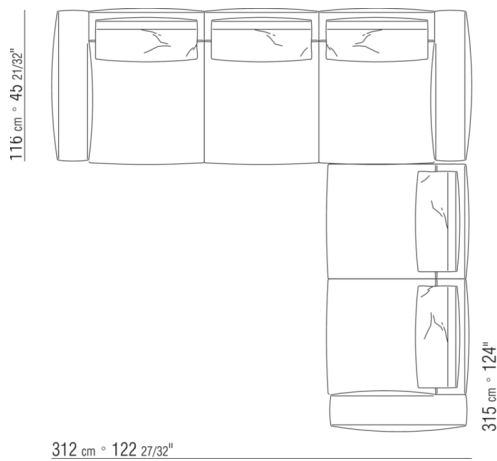

0287XB

N.1 COD.0271B2 - FIANCO DX CM.199 x106
N.1 COD.0287A5 - DIVANO CM.312 x116

0287XC