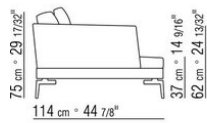

COD. 014W55