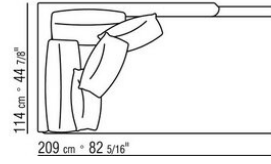

COD. 014W57

COD. 014W51

COD. 014W59

COMPOSITIONS | FEEL GOOD LARGE

014WXC

- N.1 COD.014W55 - COTE G CM.209 x114
- N.1 COD.014W59 - COTE TERMINAL G CM.209 x114
- N.5 COD.014W98 - COUSSIN CM.46 x46

014WXD

- N.1 COD.014W45 - COTE G CM.144 x114
- N.1 COD.014W48 - ANGLE D CM.144 x114
- N.1 COD.014W44 - COTE D CM.144 x114
- N.6 COD.014W98 - COUSSIN CM.46 x46