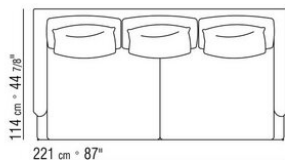

COD. 014W43