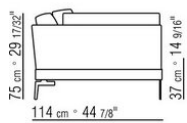

COD. 014W57

COD. 014W51

COD. 014W59

COMPOSITIONS | FEEL GOOD LARGE

014WXC

- N.1 COD.014W55 - COTE G CM.209 x114
- N.1 COD.014W59 - COTE TERMINAL G CM.209 x114
- N.5 COD.014W98 - COUSSIN CM.46 x46

014WXD

- N.1 COD.014W45 - COTE G CM.144 x114
- N.1 COD.014W48 - ANGLE D CM.144 x114
- N.1 COD.014W44 - COTE D CM.144 x114
- N.6 COD.014W98 - COUSSIN CM.46 x46