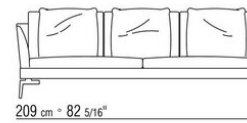

COD. 014W55