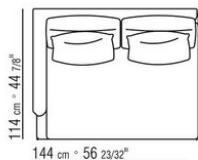

COD. 014W45