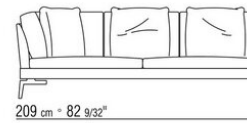

COD. 014W57

COD. 014W51

COD. 014W59

COMPOSITIONS | FEEL GOOD LARGE

014WXC

- N.1 COD.014W55 - COTE G CM.209 x114
- N.1 COD.014W59 - COTE TERMINAL G CM.209 x114
- N.5 COD.014W98 - COUSSIN CM.46 x46

014WXD

- N.1 COD.014W45 - COTE G CM.144 x114
- N.1 COD.014W48 - ANGLE D CM.144 x114
- N.1 COD.014W44 - COTE D CM.144 x114
- N.6 COD.014W98 - COUSSIN CM.46 x46