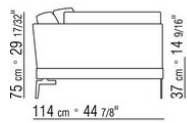

COD. 014W57

COD. 014W51

COD. 014W59

COMPOSITIONS | FEEL GOOD LARGE

014WXC

- N.1 COD.014W55 - COTE G CM.209 x114
- N.1 COD.014W59 - COTE TERMINAL G CM.209 x114
- N.5 COD.014W98 - COUSSIN CM.46 x46

014WXD

- N.1 COD.014W45 - COTE G CM.144 x114
- N.1 COD.014W48 - ANGLE D CM.144 x114
- N.1 COD.014W44 - COTE D CM.144 x114
- N.6 COD.014W98 - COUSSIN CM.46 x46