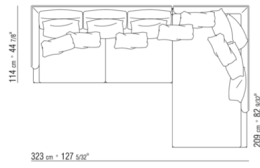

COD. 014W57

COD. 014W51

COD. 014W59

COMPOSITIONS | FEEL GOOD LARGE

014WXC

- N.1 COD.014W55 - COTE G CM.209 x114
- N.1 COD.014W59 - COTE TERMINAL G CM.209 x114
- N.5 COD.014W98 - COUSSIN CM.46 x46

014WXD

- N.1 COD.014W45 - COTE G CM.144 x114
- N.1 COD.014W48 - ANGLE D CM.144 x114
- N.1 COD.014W44 - COTE D CM.144 x114
- N.6 COD.014W98 - COUSSIN CM.46 x46