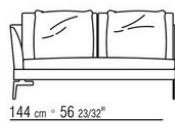

COD. 014W45