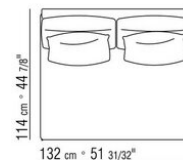

COD. 014W46