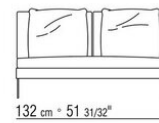

COD. 014W46