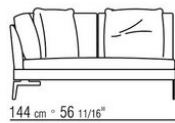

COD. 014W57

COD. 014W51

COD. 014W59

COMPOSITIONS | FEEL GOOD LARGE

014WXC

- N.1 COD.014W55 - COTE G CM.209 x114
- N.1 COD.014W59 - COTE TERMINAL G CM.209 x114
- N.5 COD.014W98 - COUSSIN CM.46 x46

014WXD

- N.1 COD.014W45 - COTE G CM.144 x114
- N.1 COD.014W48 - ANGLE D CM.144 x114
- N.1 COD.014W44 - COTE D CM.144 x114
- N.6 COD.014W98 - COUSSIN CM.46 x46