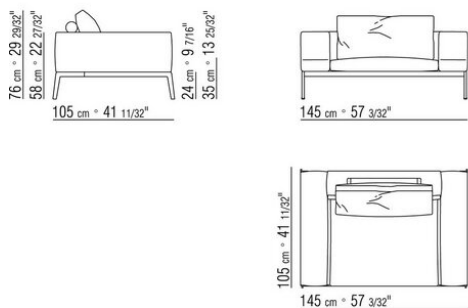

COD. 014C02