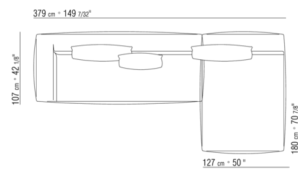

02A9XE

- N.1 COD.02A919 - END UNIT L CM.252 x107
- N.1 COD.02A9C9 - LONG CORNER L CM.270 x127
- N.2 COD.02A999 - CUSHION CM.90 x65
- N.3 COD.02A998 - CUSHION CM.65 x65

02A9XF

- N.1 COD.02A9C8 - LONG CORNER R CM.270 x127
- N.1 COD.02A945 - TERMINAL UNIT L CM.182 x107
- N.3 COD.02A998 - CUSHION CM.65 x65

02A9XG

- N.1 COD.02A919 - END UNIT L CM.252 x107
- N.1 COD.02A9D0 - CHAISE LONGUE CM.127 x180
- N.2 COD.02A999 - CUSHION CM.90 x65
- N.1 COD.02A998 - CUSHION CM.65 x65