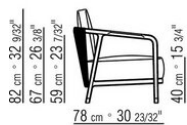

COD. 0220A1

COD. 0220M7