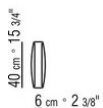

COD. 0220A1

COD. 0220M7