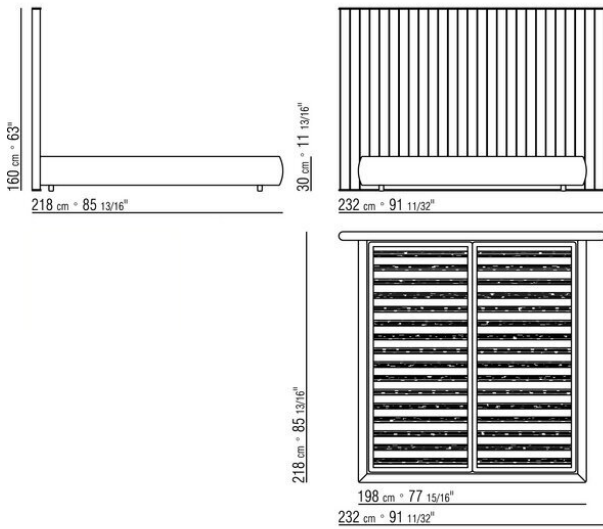

COD. 01LPN3