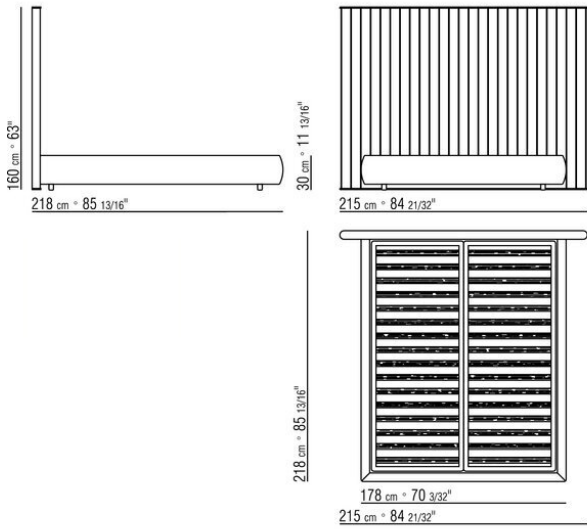

Cabezal de madera contrachapada con relleno de poliuretano e inserto de metal bruñido

Apoyo en el suelo sobre patas de material termoplástico

Somier con bastidor de metal y listones de madera

Tapicería del cabezal no desenfundable tanto en la versión de tela como en la versión de piel

Tapicería del protector del somier desenfundable tanto en la versión de tela como en la versión de piel

Nota: los precios indicados no incluyen el colchón

Nota: los somieres se suministran en 2 piezas

COD. 01LPN1