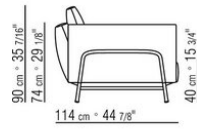

COD. 029405