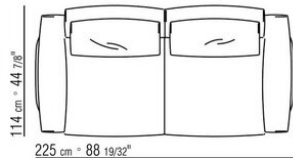

COD. 029405