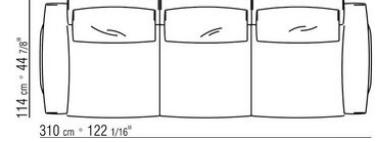

COD. 029405