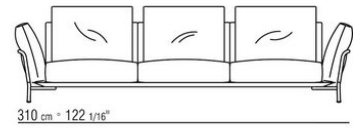

COD. 029405