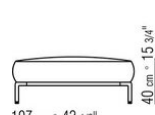

COD. 02A9C9

COD. 02A9F5

COD. 02A9F7

COD. 02A950

COD. 02A951

COD. 02A952

COD. 02A998

COD. 02A999

02A9XA

- N.1 COD.02A917 - 左侧边 CM.212 x107
- N.1 COD.02A9A5 - 沙发 CM.277 x122
- N.1 COD.02A999 - 软垫 CM.90 x65
- N.4 COD.02A998 - 软垫 CM.65 x65

02A9XB

- N.1 COD.02A945 - 左终端元件 CM.182 x107
- N.1 COD.02A9A5 - 沙发 CM.277 x122
- N.1 COD.02A999 - 软垫 CM.90 x65
- N.3 COD.02A998 - 软垫 CM.65 x65