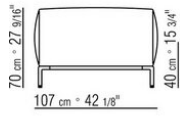

COD. 02A903