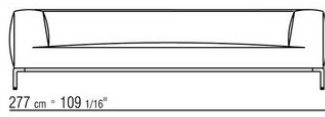

*ANTONIO CITTERIO* **2023**

沙发

---

| ANTONIO CITTERIO | 2023

结构采用多层木板和金属，填充不同密度的延展性聚氨酯，表面覆盖双层保护织物和消毒鹅毛外层（获意大利羽绒羽毛制品质量协会ASSOPIUMA金标认证）。金属管为亮面无烟煤色环氧粉末烤漆饰面。可选抱枕采用消毒鹅毛填充（获意大利羽绒羽毛制品质量协会ASSOPIUMA金标

认证）。可根据要求提供，价格另计。支脚采用亮面无烟煤色环氧粉末烤漆压铸铝。支脚配有热塑材料脚垫。覆盖面料有织物与真皮版本可选，均可拆卸。覆盖面料镶边，配罗缎镶边，可选用样品卡中的所有颜色，包括PVC/仿皮饰面。

---

Flexform

保留在任何时候对其产品进行其认为适当的改进或修改的权利，包括美学性质、技术性、尺寸和材料等方面，恕不另行通知。

直排沙发

COD. 02A903

COD. 02A904

COD. 02A905

COD. 02A908

COD. 02A913

COD. 02A915

COD. 02A917

COD. 02A919

COD. 02A945

COD. 02A947

COD. 02A9A3

COD. 02A9A4