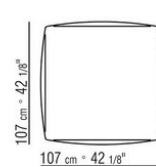

COD. 02A950