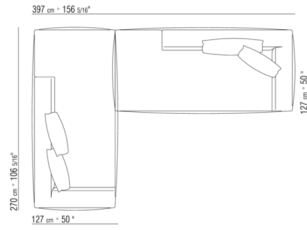

02A9XA

- N.1 COD.02A917 - 左侧边 CM.212 x107
- N.1 COD.02A9A5 - 沙发 CM.277 x122
- N.1 COD.02A999 - 软垫 CM.90 x65
- N.4 COD.02A998 - 软垫 CM.65 x65

02A9XB

- N.1 COD.02A945 - 左终端元件 CM.182 x107
- N.1 COD.02A9A5 - 沙发 CM.277 x122
- N.1 COD.02A999 - 软垫 CM.90 x65
- N.3 COD.02A998 - 软垫 CM.65 x65

02A9XC

- N.1 COD.02A9A5 - 沙发 CM.277 x122
- N.1 COD.02A9C8 - 终端侧边 右 CM.270 x127
- N.1 COD.02A999 - 软垫 CM.90 x65
- N.4 COD.02A998 - 软垫 CM.65 x65

02A9XD

- N.1 COD.02A9C9 - 终端侧边 左 CM.270 x127
- N.1 COD.02A9C8 - 终端侧边 右 CM.270 x127
- N.1 COD.02A999 - 软垫 CM.90 x65
- N.3 COD.02A998 - 软垫 CM.65 x65