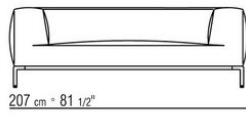

*ANTONIO CITTERIO* **2023**

沙发

---

| ANTONIO CITTERIO | 2023

结构采用多层木板和金属，填充不同密度的延展性聚氨酯，表面覆盖双层保护织物和消毒鹅毛外层（获意大利羽绒羽毛制品质量协会ASSOPIUMA金标认证）。金属管为亮面无烟煤色环氧粉末烤漆饰面。可选抱枕采用消毒鹅毛填充（获意大利羽绒羽毛制品质量协会ASSOPIUMA金标

认证）。可根据要求提供，价格另计。支脚采用亮面无烟煤色环氧粉末烤漆压铸铝。支脚配有热塑材料脚垫。覆盖面料有织物与真皮版本可选，均可拆卸。覆盖面料镶边，配罗缎镶边，可选用样品卡中的所有颜色，包括PVC/仿皮饰面。

---

Flexform

保留在任何时候对其产品进行其认为适当的改进或修改的权利，包括美学性质、技术性、尺寸和材料等方面，恕不另行通知。

直排沙发

COD. 02A903

COD. 02A904

COD. 02A905

COD. 02A908