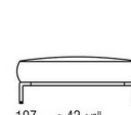

COD. 02A9C9

COD. 02A9F5

COD. 02A9F7

COD. 02A950

COD. 02A951

COD. 02A952

COD. 02A998

COD. 02A999

02A9XA

- N.1 COD.02A917 - 左侧边 CM.212 x107
- N.1 COD.02A9A5 - 沙发 CM.277 x122
- N.1 COD.02A999 - 软垫 CM.90 x65
- N.4 COD.02A998 - 软垫 CM.65 x65

02A9XB

- N.1 COD.02A945 - 左终端元件 CM.182 x107
- N.1 COD.02A9A5 - 沙发 CM.277 x122
- N.1 COD.02A999 - 软垫 CM.90 x65
- N.3 COD.02A998 - 软垫 CM.65 x65