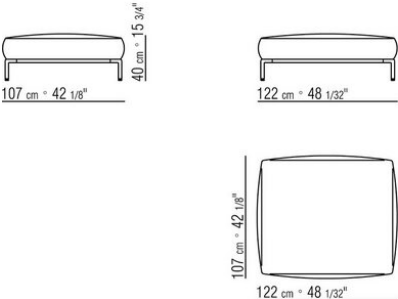

COD. 02A998

COD. 02A951