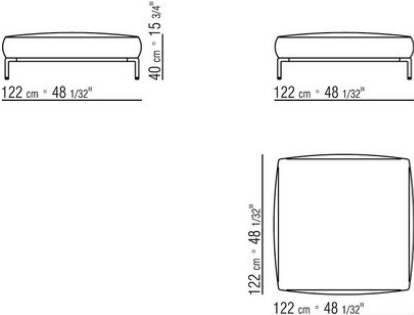

COD. 02A9C9

COD. 02A9F5

COD. 02A9F7

COD. 02A950

COD. 02A951

COD. 02A952

COD. 02A998

COD. 02A999

02A9XA

- N.1 COD.02A917 - 左侧边 CM.212 x107
- N.1 COD.02A9A5 - 沙发 CM.277 x122
- N.1 COD.02A999 - 软垫 CM.90 x65
- N.4 COD.02A998 - 软垫 CM.65 x65

02A9XB

- N.1 COD.02A945 - 左终端元件 CM.182 x107
- N.1 COD.02A9A5 - 沙发 CM.277 x122
- N.1 COD.02A999 - 软垫 CM.90 x65
- N.3 COD.02A998 - 软垫 CM.65 x65