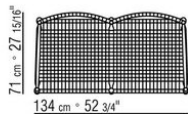

COD. 028403