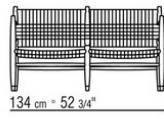

COD. 028403