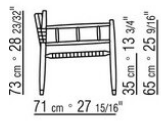

COD. 028403