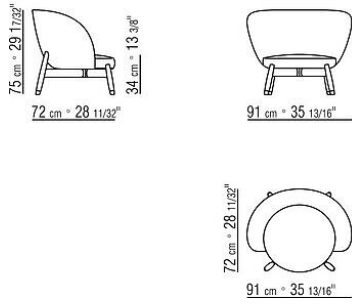

COD. 02C198

COD. 02C121