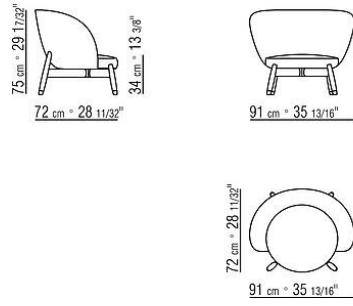

COD. 02C122

COD. 02C199