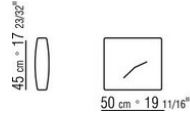

COD. 029098