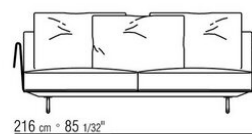

COD. 029003