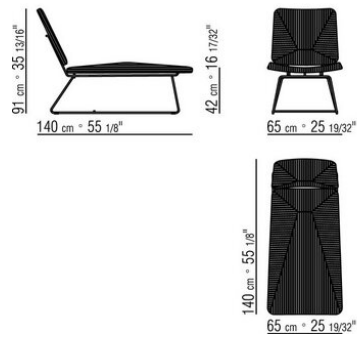

COD. 028032