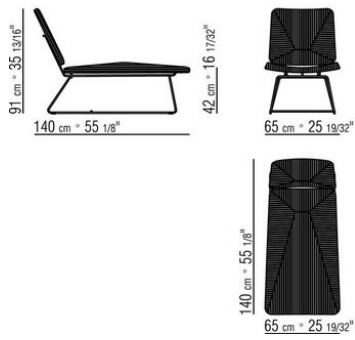

COD. 028031