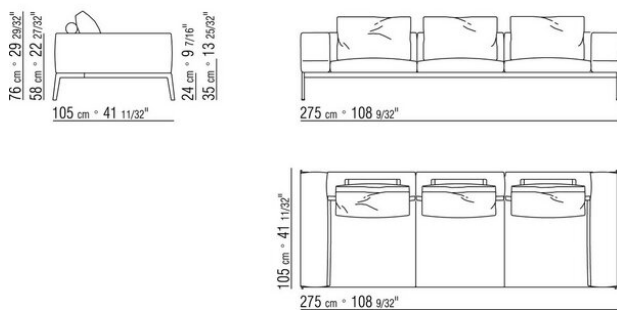

COD. 014C03