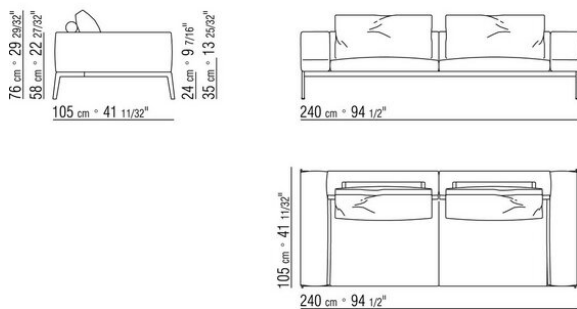

COD. 014C24