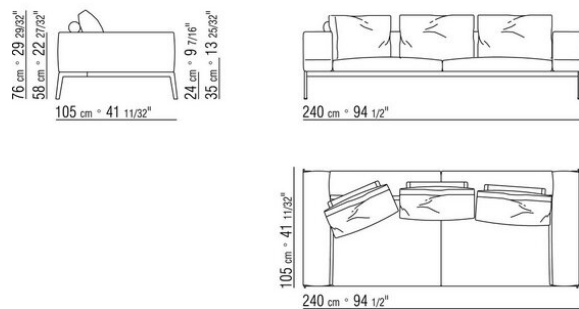

COD. 014C04