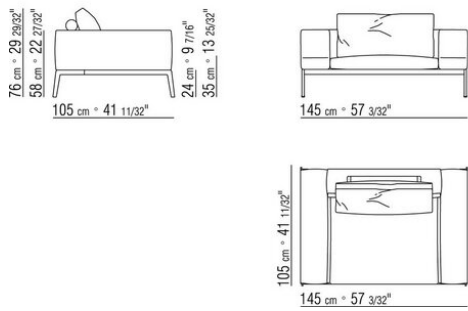

COD. 014C02