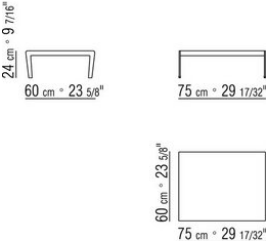

COD. 014C60