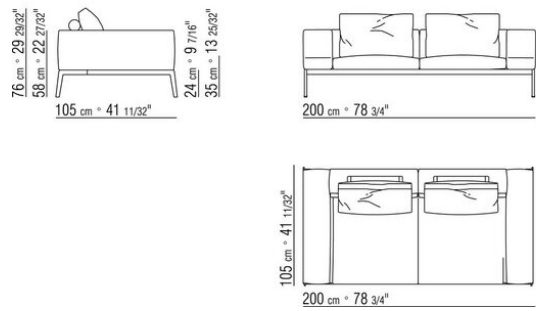

COD. 014C08