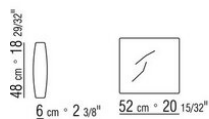

COD. 014C99