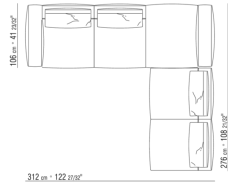

0271XV

N.1 COD.027147 - 终端元件左 带扶手 PLUS 精饰 CM.312 x106
N.1 COD.027108 - PLUS精饰/元件 CM.170 x106