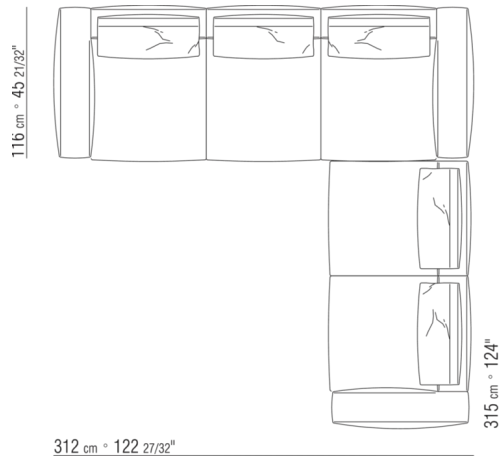

0287XN

N.1 COD.028713 - 左/ PLUS精饰 侧边 CM.199 x116

N.1 COD.028714 - PLUS精饰 右 侧边 CM.199 x179

0287XP

N.1 COD.028705 - PLUS精饰/沙发 CM.312 x116

N.1 COD.027112 - PLUS精饰 右 侧边 CM.199 x106

0287XQ

N.1 COD.028705 - PLUS精饰/沙发 CM.312 x116