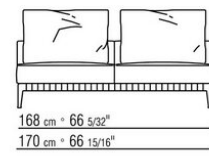

COD. 028708