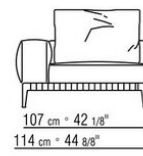

COD. 028711