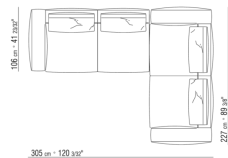

0271XX

N.1 COD.027113 - 左/ PLUS精饰 侧边 CM.199 x106
N.1 COD.027103 - PLUS精饰/沙发 CM.227 x106