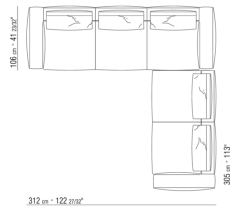

0271XX

N.1 COD.027113 - 左/ PLUS精饰 侧边 CM.199 x106  
N.1 COD.027103 - PLUS精饰/沙发 CM.227 x106

0271XA

N.1 COD.0271A3 - 沙发 CM.227 x106  
N.1 COD.0271A8 - 元件 CM.170 x106  
N.4 COD.027198 - 软垫 CM.52 x48

0271XB

N.1 COD.0271A5 - 沙发 CM.312 x106  
N.1 COD.0271B2 - 右侧边 CM.199 x106