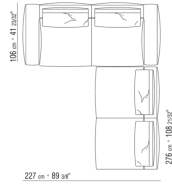

0271XV

N.1 COD.027147 - 终端元件左 带扶手 PLUS 精饰 CM.312 x106  
N.1 COD.027108 - PLUS精饰/元件 CM.170 x106

0271XW

N.1 COD.027122 - 终端侧边右/PLUS精饰 CM.199 x106  
N.1 COD.027108 - PLUS精饰/元件 CM.170 x106  
N.1 COD.027123 - 终端侧边左/PLUS精饰 CM.199 x106

0271XX

N.1 COD.027113 - 左/ PLUS精饰 侧边 CM.199 x106  
N.1 COD.027103 - PLUS精饰/沙发 CM.227 x106

0271XA

N.1 COD.0271A3 - 沙发 CM.227 x106  
N.1 COD.0271A8 - 元件 CM.170 x106  
N.4 COD.027198 - 软垫 CM.52 x48

0271XB

N.1 COD.0271A5 - 沙发 CM.312 x106  
N.1 COD.0271B2 - 右侧边 CM.199 x106