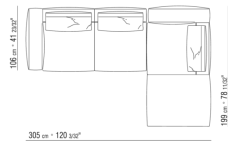

0271XD

N.1 COD.0271B3 - 左侧边 CM.199 x106
N.1 COD.0271C3 - 终端侧边左 CM.199 x106
N.4 COD.027198 - 软垫 CM.52 x48