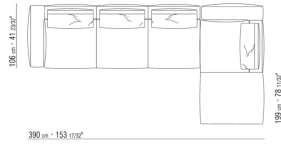

0271XS

N.1 COD.027117 - 左/ PLUS精饰 侧边 CM.284 x106
N.1 COD.027123 - 终端侧边左/PLUS精饰 CM.199 x106
N.4 COD.027198 - 软垫 CM.52 x48