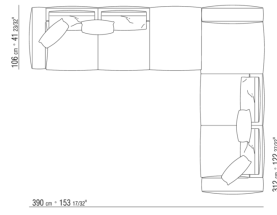

N.1 COD.0271C3 - 终端侧边左 CM.199 x106

0271XL

N.1 COD.0271B3 - 左侧边 CM.199 x106

N.1 COD.0271A3 - 沙发 CM.227 x106

0271XY

- N.1 COD.027127 - 终端侧边左/PLUS精饰 CM.284 x106
- N.1 COD.027146 - 终端元件右 带扶手 PLUS 精饰 CM.312 x106
- N.4 COD.027198 - 软垫 CM.52 x48