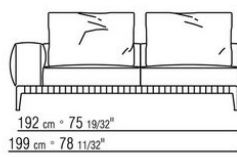

COD. 028713