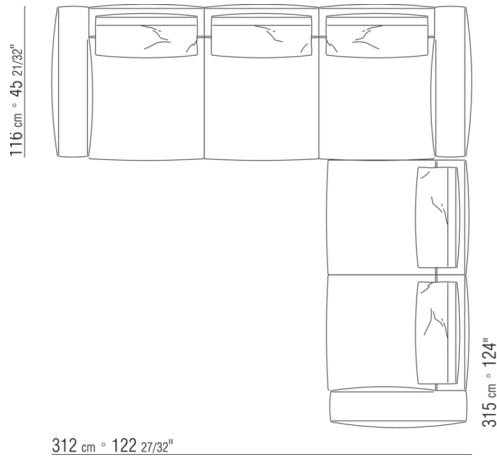

0271YN

- N.1 COD.027113 - 左/ PLUS精饰 侧边 CM.199 x106
- N.1 COD.028753 - PLUS精饰沙发凳 CM.170 x170
- N.2 COD.027198 - 软垫 CM.52 x48

0287XA

- N.1 COD.0287B3 - 左 侧边 CM.199 x116
- N.1 COD.0287B4 - 右 侧边 CM.199 x179

0287XB