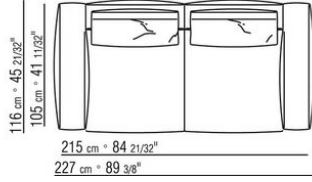

覆盖面料有织物与真皮版本可选，均可拆卸

覆盖面料配罗缎镶边，可选用样品卡中的所有颜色

---

Flexform

保留在任何时候对其产品进行其认为适当的改进或修改的权利，包括美学性质、技术性质、尺寸和材料等方面，恕不另行通知。

组合沙发

COD. 028703

COD. 028705