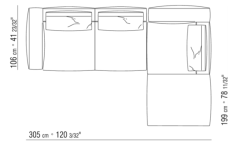

N.1 COD.027105 - PLUS精饰/沙发 CM.312 x106  
N.1 COD.027112 - PLUS精饰 右侧边 CM.199 x106

0271XQ

N.1 COD.027105 - PLUS精饰/沙发 CM.312 x106  
N.1 COD.027116 - PLUS精饰 右侧边 CM.284 x106

0271XR

N.1 COD.027113 - 左/ PLUS精饰 侧边 CM.199 x106  
N.1 COD.027123 - 终端侧边左/PLUS精饰 CM.199 x106  
N.4 COD.027198 - 软垫 CM.52 x48