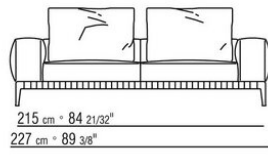

覆盖面料有织物与真皮版本可选，均可拆卸

覆盖面料配罗缎镶边，可选用样品卡中的所有颜色

---

Flexform

保留在任何时候对其产品进行其认为适当的改进或修改的权利，包括美学性质、技术性质、尺寸和材料等方面，恕不另行通知。

组合沙发

COD. 028703

COD. 028705