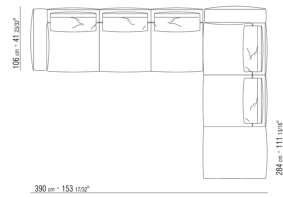

0271XF

N.1 COD.0271B7 - 左侧边 CM.284 x106
N.1 COD.0271C7 - 终端侧边左 CM.284 x106