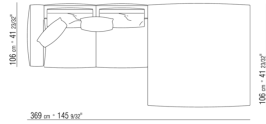

0271YN

- N.1 COD.027113 - 左/ PLUS精饰 侧边 CM.199 x106
- N.1 COD.028753 - PLUS精饰沙发凳 CM.170 x170
- N.2 COD.027198 - 软垫 CM.52 x48