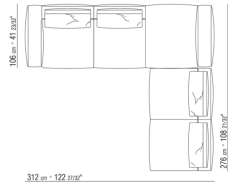

0271XF

N.1 COD.0271B7 - 左侧边 CM.284 x106  
N.1 COD.0271C7 - 终端侧边左 CM.284 x106

0271XH

N.1 COD.0271F7 - 终端元件左 带扶手 CM.312 x106

N.1 COD.0271A8 - 元件 CM.170 x106

0271XK

N.1 COD.0271C2 - 终端侧边右 CM.199 x106

N.1 COD.0271A8 - 元件 CM.170 x106