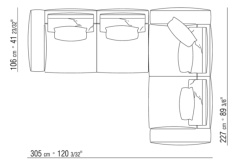

0271XL

N.1 COD.0271B3 - 左侧边 CM.199 x106

N.1 COD.0271A3 - 沙发 CM.227 x106