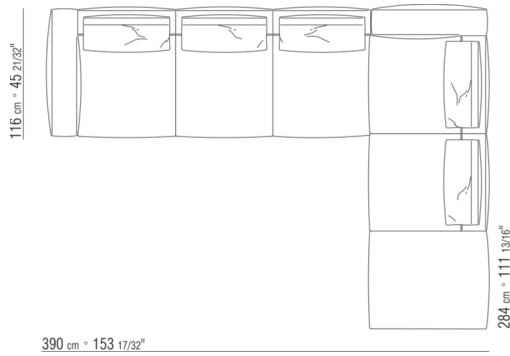

N.1 COD.0271C7 - 终端侧边左 CM.284 x106
N.1 COD.0287B7 - 左侧边 CM.284 x116