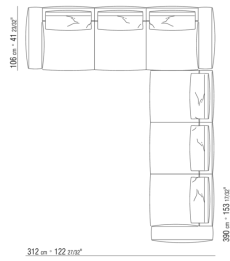

0271XC

N.1 COD.0271A5 - 沙发 CM.312 x106
N.1 COD.0271B6 - 右侧边 CM.284 x106