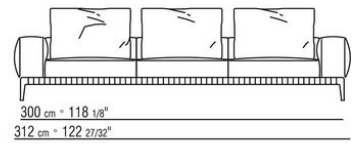

覆盖面料有织物与真皮版本可选，均可拆卸

覆盖面料配罗缎镶边，可选用样品卡中的所有颜色

---

Flexform

保留在任何时候对其产品进行其认为适当的改进或修改的权利，包括美学性质、技术性质、尺寸和材料等方面，恕不另行通知。

组合沙发

COD. 028703

COD. 028705