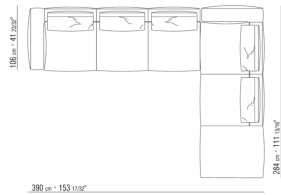

0271XT

N.1 COD.027117 - 左/ PLUS精饰 侧边 CM.284 x106
N.1 COD.027127 - 终端侧边左/PLUS精饰 CM.284 x106