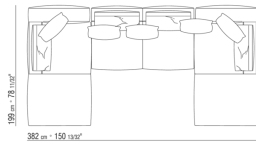

0271XK

N.1 COD.0271C2 - 终端侧边右 CM.199 x106

N.1 COD.0271A8 - 元件 CM.170 x106

N.1 COD.0271C3 - 终端侧边左 CM.199 x106