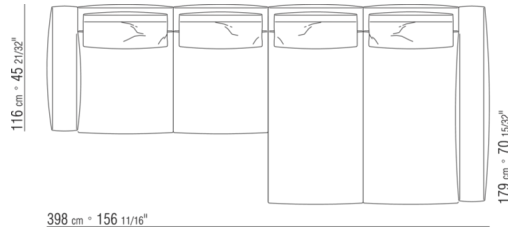

0287XN

N.1 COD.028713 - 左/ PLUS精饰 侧边 CM.199 x116

N.1 COD.028714 - PLUS精饰 右 侧边 CM.199 x179