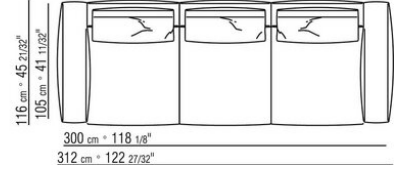

覆盖面料有织物与真皮版本可选，均可拆卸

覆盖面料配罗缎镶边，可选用样品卡中的所有颜色

---

Flexform

保留在任何时候对其产品进行其认为适当的改进或修改的权利，包括美学性质、技术性质、尺寸和材料等方面，恕不另行通知。

组合沙发

COD. 028703

COD. 028705