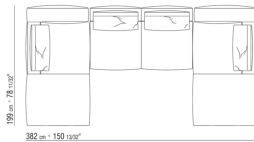

0271XW

N.1 COD.027122 - 终端侧边右/PLUS精饰 CM.199 x106
N.1 COD.027108 - PLUS精饰/元件 CM.170 x106
N.1 COD.027123 - 终端侧边左/PLUS精饰 CM.199 x106