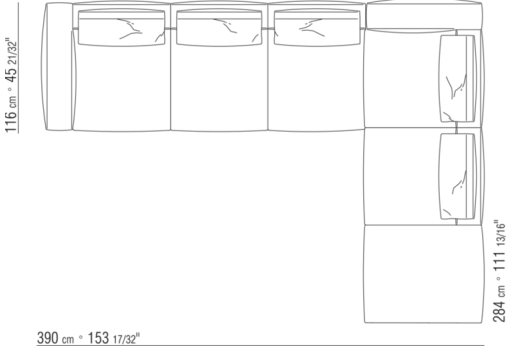

0287XR

N.1 COD.028717 - 左/ PLUS精饰 侧边 CM.284 x116
N.1 COD.027127 - 终端侧边左/PLUS精饰 CM.284 x106