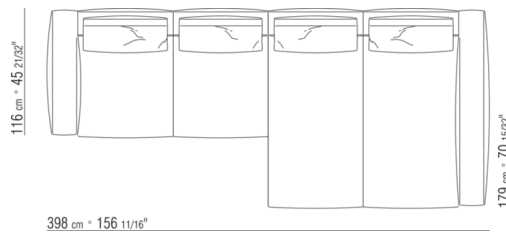

0271YN

- N.1 COD.027113 - 左/ PLUS精饰 侧边 CM.199 x106
- N.1 COD.028753 - PLUS精饰沙发凳 CM.170 x170
- N.2 COD.027198 - 软垫 CM.52 x48

0287XA

- N.1 COD.0287B3 - 左 侧边 CM.199 x116
- N.1 COD.0287B4 - 右 侧边 CM.199 x179