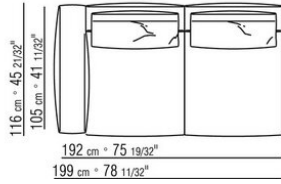

COD. 028713