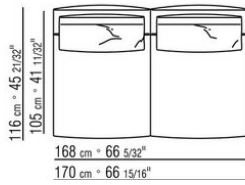

COD. 028708