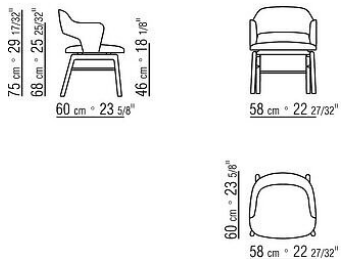

COD. 029817

COD. 029827