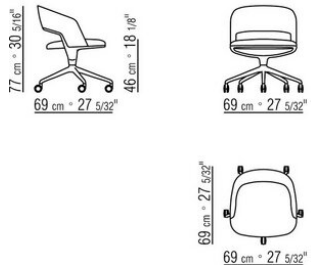

COD. 029826

COD. 029827