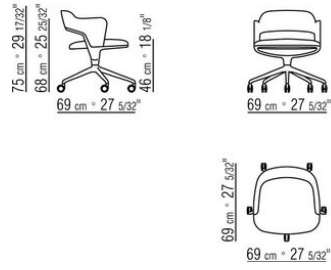

COD. 029823