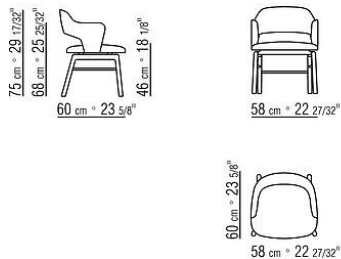

COD. 029816

COD. 029826