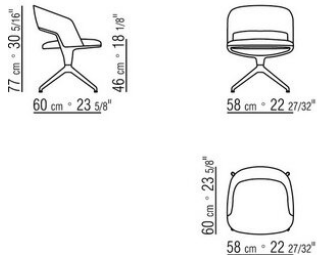

COD. 029814