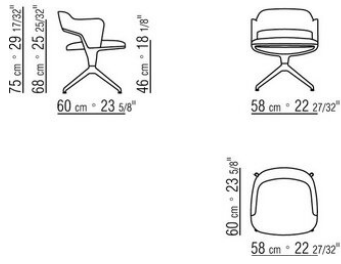

COD. 029822