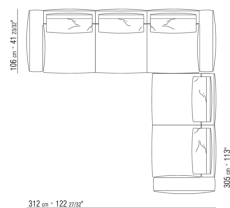

0271XB

N.1 COD.0271A5 - SOFA CM.312 x106
N.1 COD.0271B2 - ENDELMENT R CM.199 x106