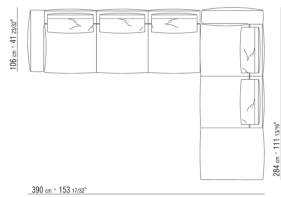

0271XT

- N.1 COD.027117 - ENDELEMENT L / FINISH PLUS CM.284 x106
- N.1 COD.027127 - LANGE ECKE L / FINISH PLUS CM.284 x106