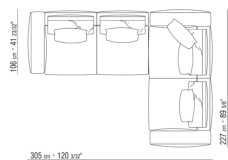

N.1 COD.0271A8 - ELEMENT CM.170 x106

N.1 COD.0271C3 - LANGE ECKE L CM.199 x106

0271XL

N.1 COD.0271B3 - ENDELEMENT L CM.199 x106

N.1 COD.0271A3 - SOFA CM.227 x106

0271XY

- N.1 COD.027127 - LANGE ECKE L / FINISH PLUS CM.284 x106
- N.1 COD.027146 - ENDELEMENT R MIT ARMLEHNE FINISH PLUS CM.312 x106
- N.4 COD.027198 - KISSEN CM.52 x48