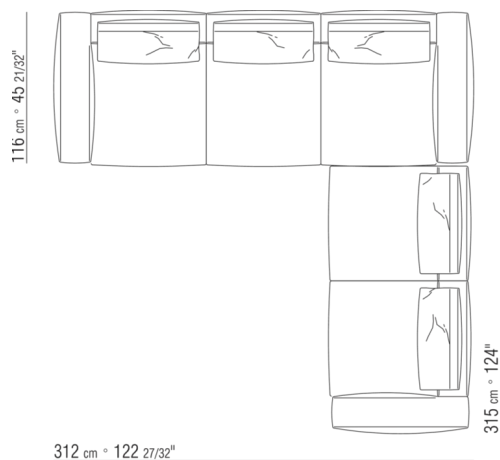

N.1 COD.028705 - SOFA / FINISH PLUS CM.312 x116
N.1 COD.027112 - ENDELEMENT R / FINISH PLUS CM.199 x106

0287XQ