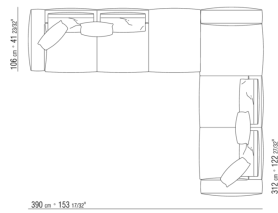

N.1 COD.0271A8 - ELEMENT CM.170 x106

N.1 COD.0271C3 - LANGE ECKE L CM.199 x106

0271XL

N.1 COD.0271B3 - ENDELEMENT L CM.199 x106

N.1 COD.0271A3 - SOFA CM.227 x106

0271XY

- N.1 COD.027127 - LANGE ECKE L / FINISH PLUS CM.284 x106
- N.1 COD.027146 - ENDELEMENT R MIT ARMLEHNE FINISH PLUS CM.312 x106
- N.4 COD.027198 - KISSEN CM.52 x48