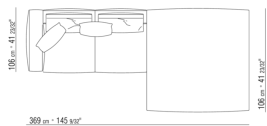

N.1 COD.0271A8 - ELEMENT CM.170 x106

N.1 COD.0271C3 - LANGE ECKE L CM.199 x106

0271XL

N.1 COD.0271B3 - ENDELEMENT L CM.199 x106

N.1 COD.0271A3 - SOFA CM.227 x106

0271XY

- N.1 COD.027127 - LANGE ECKE L / FINISH PLUS CM.284 x106
- N.1 COD.027146 - ENDELEMENT R MIT ARMLEHNE FINISH PLUS CM.312 x106
- N.4 COD.027198 - KISSEN CM.52 x48

0271YN

- N.1 COD.027113 - ENDELEMENT L / FINISH PLUS CM.199 x106
- N.1 COD.028753 - HOCKER FINISH PLUS CM.170 x170
- N.2 COD.027198 - KISSEN CM.52 x48

0287XA

- N.1 COD.0287B3 - ENDELMENT L CM.199 x116
- N.1 COD.0287B4 - ENDELMENT R CM.199 x179