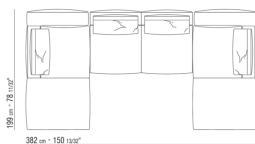

0271XW

N.1 COD.027122 - LANGE ECKE R / FINISH PLUS CM.199 x106

N.1 COD.027108 - ELEMENT / FINISH PLUS CM.170 x106

N.1 COD.027123 - LANGE ECKE L / FINISH PLUS CM.199 x106