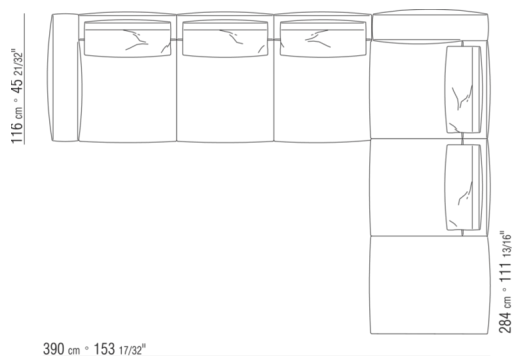

KOMPOSITIONEN | GREGORY | GREGORY XL

0287XB

N.1 COD.0271B2 - ENDELMENT R CM.199 x106
N.1 COD.0287A5 - SOFA CM.312 x116

0287XC

N.1 COD.0271B6 - ENDELMENT R CM.284 x106
N.1 COD.0287A5 - SOFA CM.312 x116

0287XD