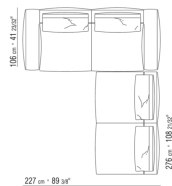

KOMPOSITIONEN | GREGORY | GREGORY XL

0271XA

N.1 COD.0271A3 - SOFA CM.227 x106
N.1 COD.0271A8 - ELEMENT CM.170 x106
N.4 COD.027198 - KISSEN CM.52 x48