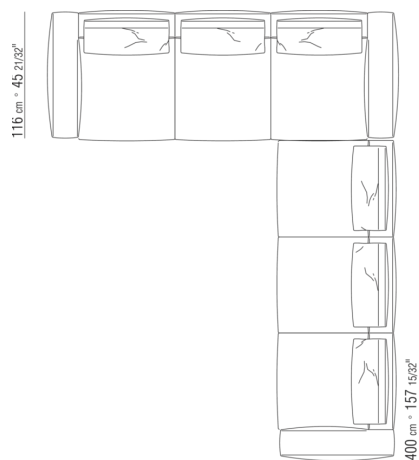

N.1 COD.0271B6 - ENDELMENT R CM.284 x106
N.1 COD.0287A5 - SOFA CM.312 x116

0287XD