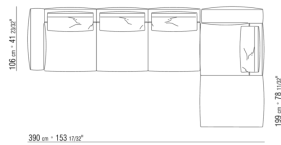

0271XS

- N.1 COD.027117 - ENDELEMENT L / FINISH PLUS CM.284 x106
- N.1 COD.027123 - LANGE ECKE L / FINISH PLUS CM.199 x106
- N.4 COD.027198 - KISSEN CM.52 x48

0271XT

- N.1 COD.027117 - ENDELEMENT L / FINISH PLUS CM.284 x106
- N.1 COD.027127 - LANGE ECKE L / FINISH PLUS CM.284 x106