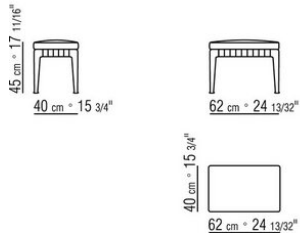

COD. 027155