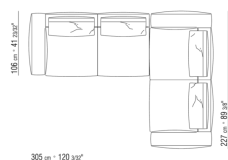

0271XX

N.1 COD.027113 - ENDELEMENT L / FINISH PLUS CM.199 x106

N.1 COD.027103 - SOFA / FINISH PLUS CM.227 x106