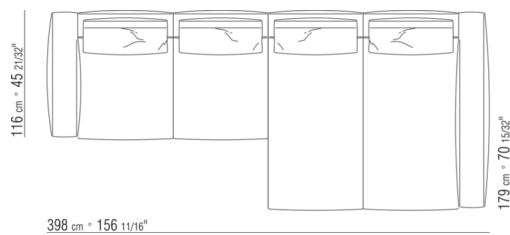

- N.1 COD.0287B3 - ENDELMENT L CM.199 x116
- N.1 COD.0287B4 - ENDELMENT R CM.199 x179