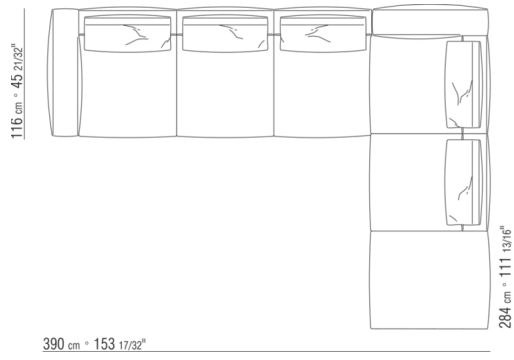

0287XR

N.1 COD.028717 - ENDELEMENT L / FINISH PLUS CM.284 x116

N.1 COD.027127 - LANGE ECKE L / FINISH PLUS CM.284 x106