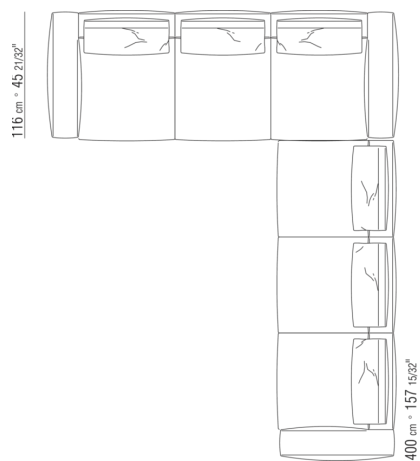

N.1 COD.028705 - SOFA / FINISH PLUS CM.312 x116
N.1 COD.027116 - ENDELEMENT R / FINISH PLUS CM.284 x106