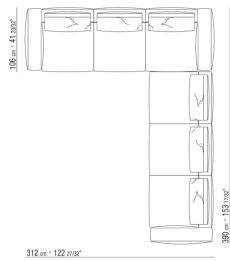

0271XQ

N.1 COD.027105 - SOFA / FINISH PLUS CM.312 x106
N.1 COD.027116 - ENDELEMENT R / FINISH PLUS CM.284 x106