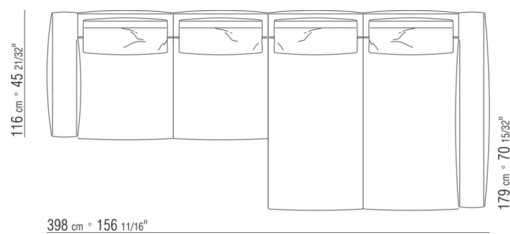

N.1 COD.0271C7 - LANGE ECKE L CM.284 x106
N.1 COD.0287B7 - ENDELMENT L CM.284 x116

0287XN

N.1 COD.028713 - ENDELEMENT L / FINISH PLUS CM.199 x116
 N.1 COD.028714 - LANGE ECKE R / FINISH PLUS CM.199 x179