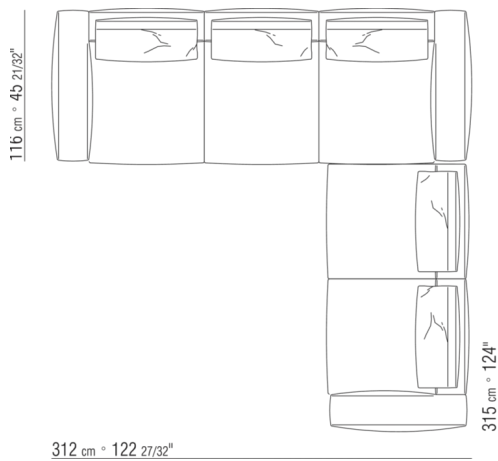

KOMPOSITIONEN | GREGORY | GREGORY XL

0287XB

N.1 COD.0271B2 - ENDELMENT R CM.199 x106
N.1 COD.0287A5 - SOFA CM.312 x116

0287XC